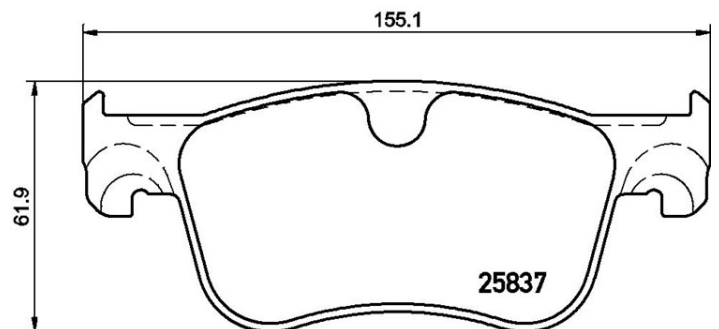

Caractéristiques techniques des plaquettes

Essieu

Avant

WVA

25836, 25837

Largeur

155,1 mm

Épaisseur

17 mm

Hauteur

61,8 - 61,9 mm

Système de freinage

Teves

Accessoires

Témoin d'usure

Conçue

Code EAN

8020584110041

Véhicules couverts

CITROËN

Modèle	Type	kW	Année
C4 Grand Picasso II	1.2 THP 130	96	04/14 -
C4 Grand Picasso II	1.6 BlueHDi 100	73	01/15 -
C4 Grand Picasso II	1.6 BlueHDi 120	88	07/14 -
C4 Grand Picasso II	1.6 HDi / BlueHDi 115	85	09/13 -
C4 Grand Picasso II	1.6 HDi 90	68	09/13 -
C4 Grand Picasso II	1.6 THP 150	110	09/14 -
C4 Grand Picasso II	1.6 THP 155	115	09/13 -
C4 Grand Picasso II	1.6 THP 165	121	07/14 -
C4 Grand Picasso II	1.6 VTi 120	88	09/13 -