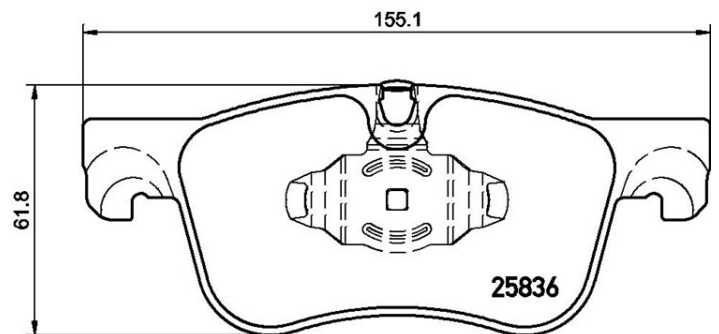

Caractéristiques techniques des plaquettes

Essieu

Avant

WVA

25836, 25837

Largeur

155,1 mm

Épaisseur

17 mm

Hauteur

61,8 - 61,9 mm

Système de freinage

Teves

Accessoires

Témoin d'usure

Conçue

Code EAN

8020584110041

Véhicules couverts

CITROËN

Modèle	Type	kW	Année
C4 Grand Picasso II	1.2 THP 130	96	04/14 -
C4 Grand Picasso II	1.6 BlueHDi 100	73	01/15 -
C4 Grand Picasso II	1.6 BlueHDi 120	88	07/14 -
C4 Grand Picasso II	1.6 HDi / BlueHDi 115	85	09/13 -
C4 Grand Picasso II	1.6 HDi 90	68	09/13 -
C4 Grand Picasso II	1.6 THP 150	110	09/14 -
C4 Grand Picasso II	1.6 THP 155	115	09/13 -
C4 Grand Picasso II	1.6 THP 165	121	07/14 -
C4 Grand Picasso II	1.6 VTi 120	88	09/13 -