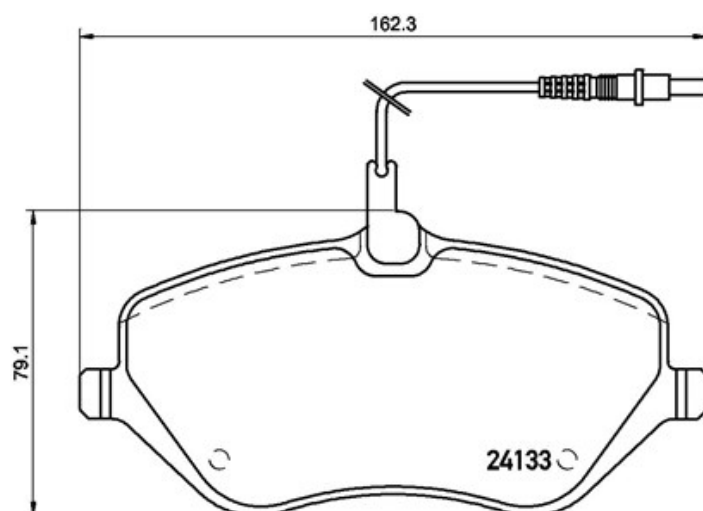

Plaquettes P 61 119

 **brembo**
AFTERMARKET

Caractéristiques techniques des plaquettes

Essieu
Avant

WVA
24133, 24174, 25182

Largeur
162,3 mm

Épaisseur
18,3 mm

Hauteur
79,1 mm

Système de freinage
Lucas

Accessoires

Témoin d'usure
Électrique

Code EAN
8020584110775

 **brembo**

Véhicules couverts

CITROËN

Modèle	Type	kW	Année
C5 III (RD_)	2.2 HDi 200	150	07/10 -
C5 III Break (RW_)	2.2 HDi 165	120	02/08 -
C5 III Break (RW_)	2.2 HDi 200	150	07/10 -
C6 (TD_)	2.2 HDi	120	06/06 12/10