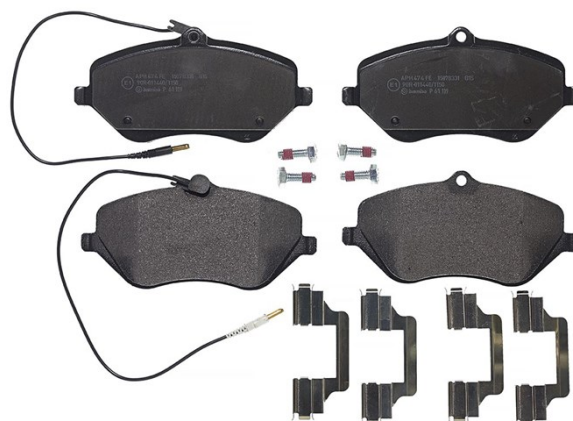

Plaquettes P 61 119

 **brembo**
AFTERMARKET

Caractéristiques techniques des plaquettes

Essieu
Avant

WVA
24133, 24174, 25182

Largeur
162,3 mm

Épaisseur
18,3 mm

Hauteur
79,1 mm

Système de freinage
Lucas

Accessoires

Témoin d'usure
Électrique

Code EAN
8020584110775

 **brembo**

Véhicules couverts

CITROËN

Modèle	Type	kW	Année
C5 III (RD_)	2.2 HDi 200	150	07/10 -
C5 III Break (RW_)	2.2 HDi 165	120	02/08 -
C5 III Break (RW_)	2.2 HDi 200	150	07/10 -
C6 (TD_)	2.2 HDi	120	06/06 12/10