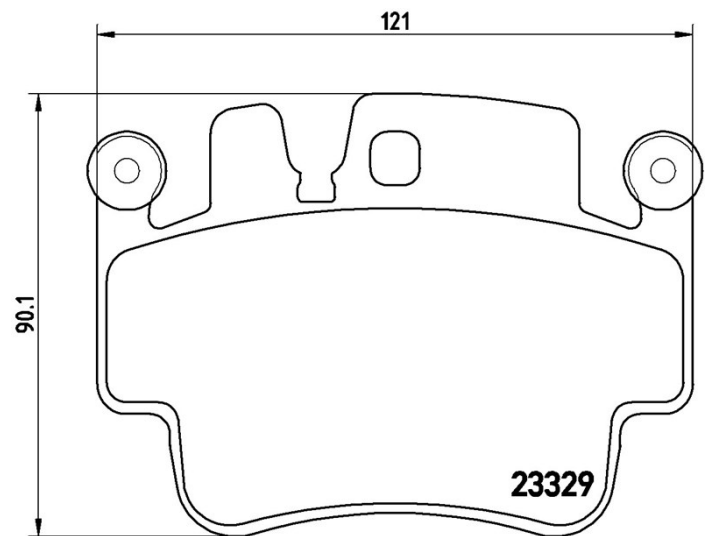

Caractéristiques techniques des plaquettes

Essieu
Avant, Arrière

WVA
23329

Largeur
121 mm

Épaisseur
17 mm

Hauteur
90,1 mm

Système de freinage
Brembo

Accessoires

Témoin d'usure
Conçue

Code EAN
8020584059876

Véhicules couverts

PORSCHE

Modèle	Type	kW	Année
911 (996)	3.4 Carrera	235	05/01 08/05
911 (996)	3.4 Carrera	221	09/97 09/01
911 (996)	3.4 Carrera 4	235	05/01 08/05
911 (996)	3.4 Carrera 4	221	09/97 09/01
911 (996)	3.6 Carrera	235	10/01 08/05
911 (996)	3.6 Carrera 4	235	10/01 08/05
911 (996)	3.6 Carrera 4S	254	02/03 08/05
911 (996)	3.6 Carrera S	254	02/03 08/05
911 (996)	3.6 GT2	340	04/01 08/05
911 (996)	3.6 GT2	355	10/03 08/05