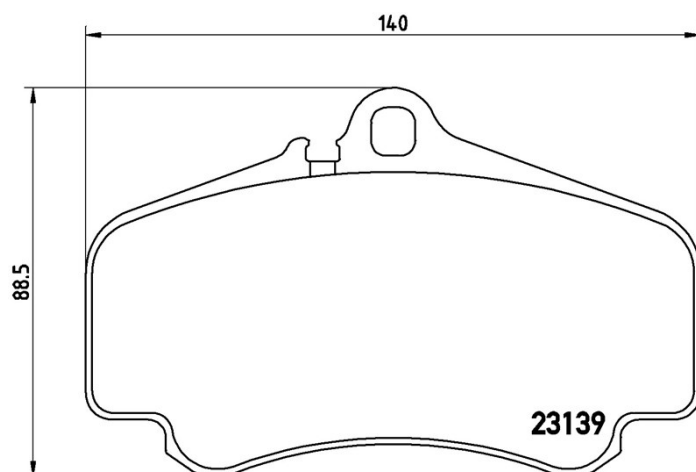

Caractéristiques techniques des plaquettes

Essieu
Avant

WVA
23139

Largeur
140 mm

Épaisseur
17 mm

Hauteur
88,5 mm

Système de freinage
Brembo

Accessoires

Témoin d'usure
Conçue

Code EAN
8020584061824

Véhicules couverts

PORSCHE

Modèle	Type	kW	Année
911 (996)	3.6 Carrera 4S	254	02/03 08/05
911 (996)	3.6 GT2	340	04/01 08/05
911 (996)	3.6 GT3	280	03/03 08/05
911 (996)	3.6 GT3	265	03/99 08/05
911 (996)	3.6 S	331	08/04 08/05
911 (996)	3.6 Turbo 4	309	06/00 08/05
911 (996)	3.6 Turbo 4S	331	02/03 08/05
911 (997)	3.8 Carrera 4 GTS	300	06/09 12/12
911 (997)	3.8 Carrera 4S	283	06/08 12/12
911 (997)	3.8 Carrera 4S	261	07/04 12/08
911 (997)	3.8 Carrera 4S	280	08/05 12/08