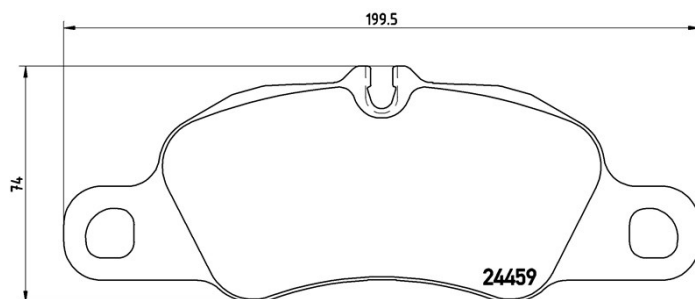

Caractéristiques techniques des plaquettes

Essieu

Avant

WVA

24459

Largeur

199,5 mm

Épaisseur

18,5 mm

Hauteur

74 mm

Système de freinage

Brembo

Accessoires**Témoin d'usure**

Conçue

Code EAN

8020584090794

Véhicules couverts

PORSCHE

Modèle	Type	kW	Année
911 (997)	3.6 Carrera	254	06/08 12/11
911 (997)	3.6 Carrera 4	254	06/08 12/12
911 Convertible (997)	3.6 Carrera	254	06/08 12/11
911 Convertible (997)	3.6 Carrera 4	254	06/08 12/12
911 Targa (997)	3.6 Carrera 4	254	10/08 12/12