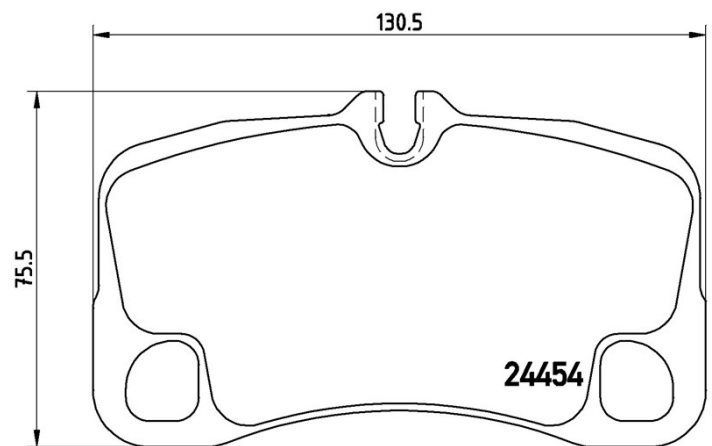

Caractéristiques techniques des plaquettes

Essieu
Arrière

WVA
24454

Largeur
130,5 mm

Épaisseur
17 mm

Hauteur
75,5 mm

Système de freinage
Brembo

Accessoires

Témoin d'usure
Conçue

Code EAN
8020584103609

Véhicules couverts

PORSCHE

Modèle	Type	kW	Année
911 (997)	3.6 Turbo	353	03/06 12/09
911 (997)	3.8 Turbo	368	09/09 12/12
911 (997)	3.8 Turbo S	390	02/10 12/12
911 Convertible (997)	3.6 Turbo	353	09/07 12/09
911 Convertible (997)	3.8 Turbo	368	09/09 12/12
911 Convertible (997)	3.8 Turbo S	390	02/10 12/12