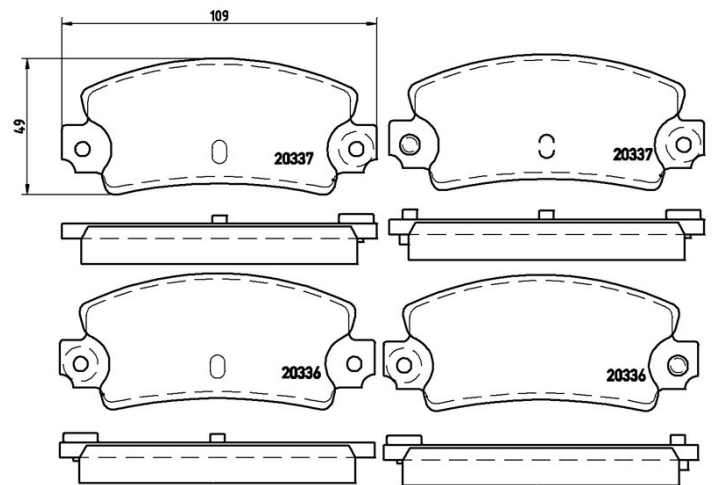

Caractéristiques techniques des plaquettes

Essieu
Arrière

WVA
20336, 20337

Largeur
109 mm

Épaisseur
14 mm

Hauteur
49 mm

Système de freinage
Bendix

Accessoires

Témoin d'usure
Acoustique

Code EAN
8020584056653

Véhicules couverts

RENAULT

Modèle	Type	kW	Année
18 (134_)	1.6 Turbo (1345)	80	10/80 09/82
18 (134_)	1.6 Turbo (1345)	92	10/82 07/86
21 (B48_)	2.0 (B48C)	88	09/89 12/93
21 (B48_)	2.0 (B48R/Y)	99	02/90 10/92
21 (B48_)	2.0 4x4 (B48R/Y)	99	09/90 10/92
21 (B48_)	2.0 TXi	100	07/89 05/93
21 (B48_)	2.1 D (B480)	51	04/92 06/94
21 (B48_)	2.1 D (B48V/B48O)	53	09/89 12/92
21 (B48_)	2.1 Turbo-D (B486, B488, B48V)	65	09/89 06/94
21 (B48_)	2.2 (B48K)	79	09/89 06/94
21 (B48_)	2.2 4x4 (B48K)	79	07/90 06/94
21 Box (S48_)	2.1 D	49	06/86 08/94