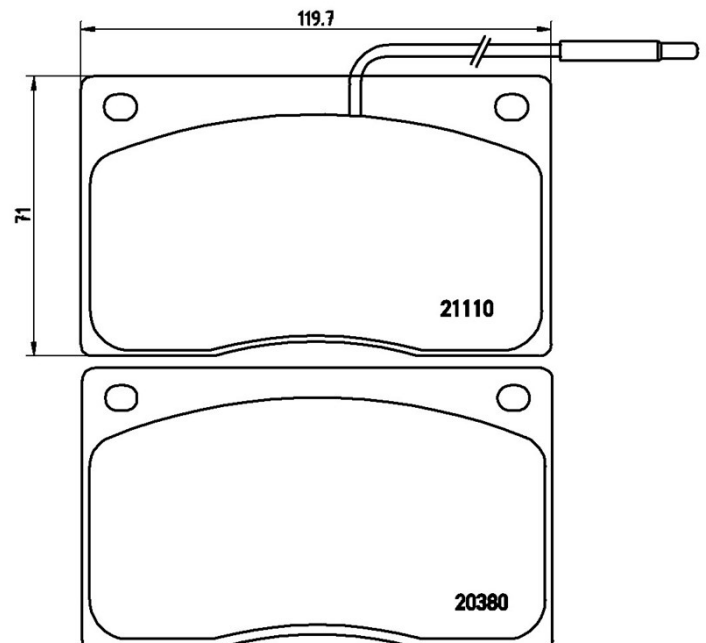

Caractéristiques techniques des plaquettes

Essieu
Avant

WVA
20380, 21110

Largeur
119,7 mm

Épaisseur
15,6 mm

Hauteur
71 mm

Système de freinage
Lucas

Accessoires

Témoin d'usure
Électrique

Code EAN
8020584056752

Véhicules couverts

DAIMLER

Modèle	Type	kW	Année
2.8 - 5.3	3.6	156	10/86 09/89
2.8 - 5.3	Double Six / Vanden 5.3	198	07/72 09/73
2.8 - 5.3	Double Six / Vanden 5.3	186	09/73 05/75
2.8 - 5.3	Double Six 5.3	211	05/75 07/81
2.8 - 5.3	Double Six 5.3	197	07/81 02/93
2.8 - 5.3	Double Six 5.3	194	10/86 02/93
2.8 - 5.3	Double Six H.E. 5.3	217	07/81 10/86
2.8 - 5.3	Sovereign 2.8	110	10/69 05/75