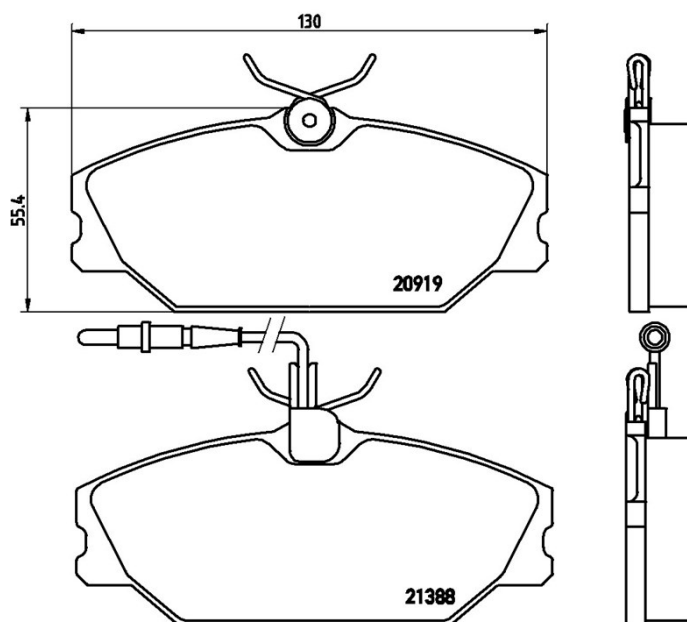

Code EAN

8020584056776

Véhicules couverts

DAEWOO

Modèle	Type	kW	Année
LUBLIN II Box	2.4 D (3302)	52	04/97 -
LUBLIN II Box	2.4 TD (3304)	66	04/97 -
LUBLIN II Platform/Chassis	2.4 D (3352)	52	04/97 -
LUBLIN II Platform/Chassis	2.4 TD (3354)	66	04/97 -

RENAULT

Modèle	Type	kW	Année
25 (B29_)	2.2 (B29B)	79	09/86 12/92
25 (B29_)	2.2 (B29E)	89	04/84 12/89