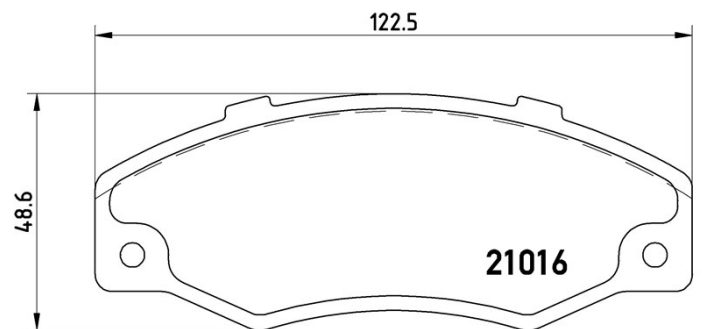

Caractéristiques techniques des plaquettes

Essieu
Avant

WVA
21016, 21086, 21087

Largeur
122,5 mm

Épaisseur
17 mm

Hauteur
48,6 mm

Système de freinage
Bendix

Accessoires

Témoin d'usure
Électrique

Code EAN
8020584056790

Véhicules couverts

RENAULT

Modèle	Type	kW	Année
21 (B48_)	2.0 (B48C)	88	09/89 12/93
21 (B48_)	2.0 (B48R/Y)	99	02/90 10/92
21 (B48_)	2.0 4x4 (B48R/Y)	99	09/90 10/92
21 (B48_)	2.0 TXi	100	07/89 05/93
21 (B48_)	2.1 D (B480)	51	04/92 06/94
21 (B48_)	2.1 D (B48V/B48O)	53	09/89 12/92
21 (B48_)	2.1 Turbo-D (B486, B488, B48V)	65	09/89 06/94
21 (B48_)	2.2 (B48K)	79	09/89 06/94
21 (B48_)	2.2 4x4 (B48K)	79	07/90 06/94
21 Box (S48_)	1.9 D	47	06/86 08/94
21 Box (S48_)	2.1 D	49	06/86 08/94
21 Estate (K48_)	2.0	75	06/91 05/93
21 Estate (K48_)	2.0	86	07/89 06/92