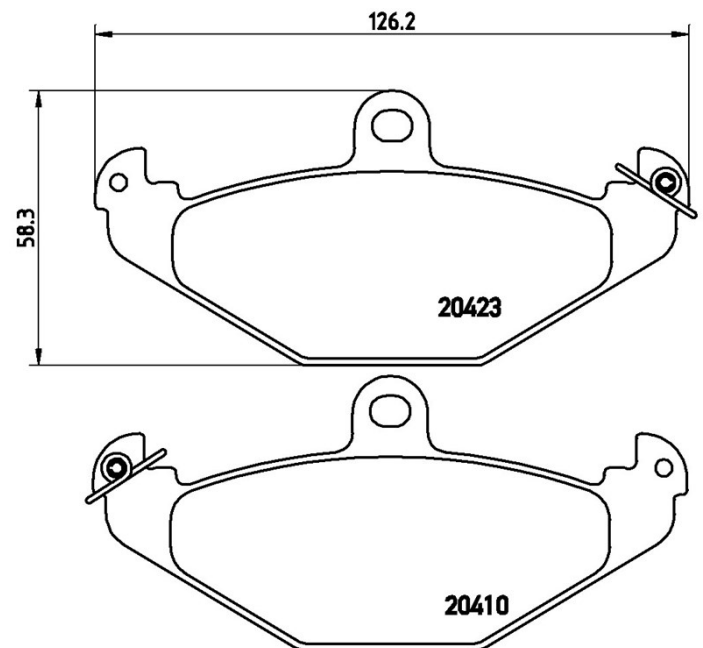

Caractéristiques techniques des plaquettes

Essieu
Arrière

WVA
20410, 20423

Largeur
126,2 mm

Épaisseur
15 mm

Hauteur
58,3 mm

Système de freinage
Brembo

Accessoires

Témoin d'usure
Sans

Code EAN
8020584056806

Véhicules couverts

LOTUS				
Modèle	Type	kW	Année	
ESPRIT S4 (082)	2.0 GT3	179	09/96 06/00	
ESPRIT S4 (082)	2.2	221	05/93 07/96	
ESPRIT S4 (082)	2.2	160	09/88 03/92	
ESPRIT S4 (082)	2.2	170	09/90 12/91	
ESPRIT S4 (082)	2.2	209	10/94 08/96	
ESPRIT S4 (082)	2.2	222	11/94 07/96	
ESPRIT S4 (082)	2.2 16V Turbo SE	197	05/89 09/96	
ESPRIT S4 (082)	3.5 V8 32V Turbo	260	02/96 06/03	

RENAULT

Modèle	Type	kW	Année
21 (B48_)	2.0 (B48C)	88	09/89 12/93
21 (B48_)	2.0 (B48R/Y)	99	02/90 10/92
21 (B48_)	2.0 4x4 (B48R/Y)	99	09/90 10/92
21 (B48_)	2.0 TXi	100	07/89 05/93
21 (B48_)	2.1 D (B480)	51	04/92 06/94
21 (B48_)	2.1 D (B48V/B48O)	53	09/89 12/92
21 (B48_)	2.1 Turbo-D (B486, B488, B48V)	65	09/89 06/94
21 (B48_)	2.2 (B48K)	79	09/89 06/94
21 (B48_)	2.2 4x4 (B48K)	79	07/90 06/94
21 Box (S48_)	2.1 D	49	06/86 08/94
21 Estate (K48_)	2.0	75	06/91 05/93
21 Estate (K48_)	2.0	86	07/89 06/92
21 Estate (K48_)	2.0 (K483)	85	06/86 12/88
21 Estate (K48_)	2.0 (K48C)	88	03/86 12/93
21 Estate (K48_)	2.0 (K48R)	99	06/90 02/94
21 Estate (K48_)	2.0 4x4	88	03/89 12/93
21 Estate (K48_)	2.1 D (K/S486)	48	10/86 09/90
21 Estate (K48_)	2.1 D (K/S48V, K/S48O)	53	08/89 12/92
21 Estate (K48_)	2.1 D (K480)	51	02/92 09/95
21 Estate (K48_)	2.1 Turbo-D (K48A, K48W, K487, K488)	65	10/86 11/93
21 Estate (K48_)	2.2 (K48K)	79	06/86 11/93
21 Estate (K48_)	2.2 4x4 (K48K)	79	06/86 12/93
21 Saloon (L48_)	2.0	86	04/86 06/89
21 Saloon (L48_)	2.0	76	04/88 06/89
21 Saloon (L48_)	2.0	78	05/91 10/93
21 Saloon (L48_)	2.0 (L483)	85	03/86 12/88
21 Saloon (L48_)	2.0 (L489)	75	03/86 10/93
21 Saloon (L48_)	2.0 (L48C)	88	03/86 12/93
21 Saloon (L48_)	2.0 (L48R)	99	02/90 06/94
21 Saloon (L48_)	2.0 4x4 (L48R)	99	12/89 02/94
21 Saloon (L48_)	2.0 Turbo (L485)	129	04/87 03/90