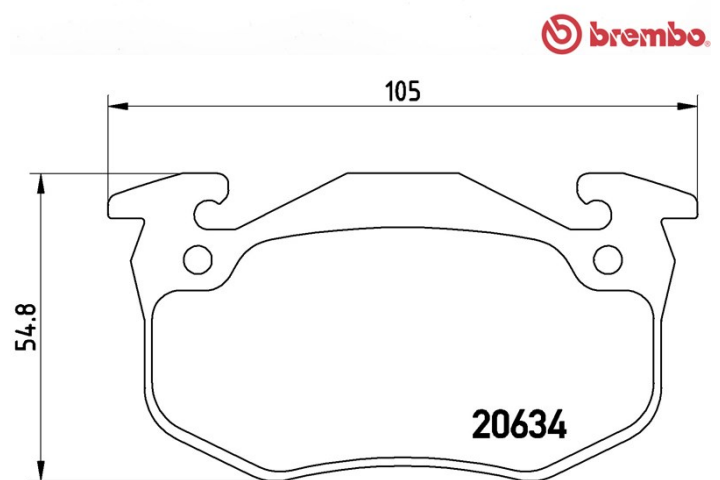

Caractéristiques techniques des plaquettes

Essieu
Avant

WVA
20634

Largeur
105 mm

Épaisseur
15 mm

Hauteur
54,8 mm

Système de freinage
Bendix

Accessoires

Témoin d'usure
Sans

Code EAN
8020584056837

Véhicules couverts

RENAULT			
Modèle	Type	kW	Année
TWINGO I (C06_)	1.2 (C063, C064)	40	03/93 10/96
TWINGO I (C06_)	1.2 (C066, C068)	43	05/96 06/07
TWINGO I (C06_)	1.2 (C067)	40	05/96 03/07
TWINGO I Box (S06_)	1.2 (S063, S064)	40	03/93 05/96
TWINGO I Box (S06_)	1.2 (S066, S068)	43	05/96 08/04