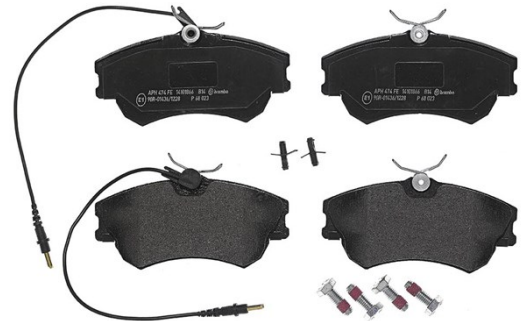

Caractéristiques techniques des plaquettes

Essieu

Avant

WVA

21888, 21889

Largeur

129,9 mm

Épaisseur

18,4 mm

Hauteur

63 mm

Système de freinage

Lucas

Accessoires

Avec accessoires

Avec vis d'étrier de frein

Témoin d'usure

Électrique