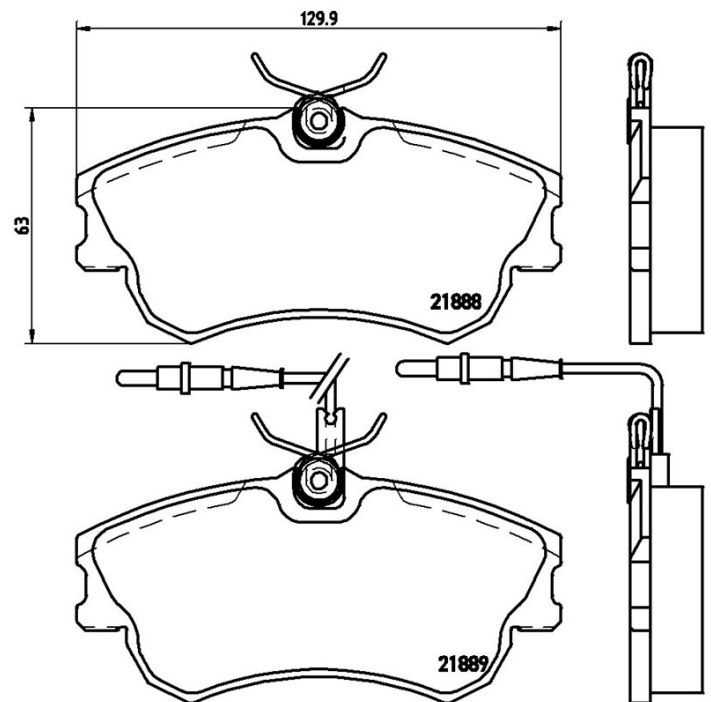

Code EAN

8020584056868

Véhicules couverts

RENAULT

Modèle	Type	kW	Année
ESPACE III (JE0_)	1.9 dTi (JE0M)	72	02/99 10/02
ESPACE III (JE0_)	2.0	102	09/01 10/02
ESPACE III (JE0_)	2.0 (JE0A)	84	11/96 10/00
ESPACE III (JE0_)	2.0 16V (JE0N, JE0L, JE02)	103	10/98 10/02
ESPACE III (JE0_)	2.2 12V TD (JE0E, JE0H, JE0P)	83	11/96 10/00
ESPACE III (JE0_)	2.2 D	84	11/97 01/00
ESPACE III (JE0_)	3.0 (JE0D)	123	11/96 10/98