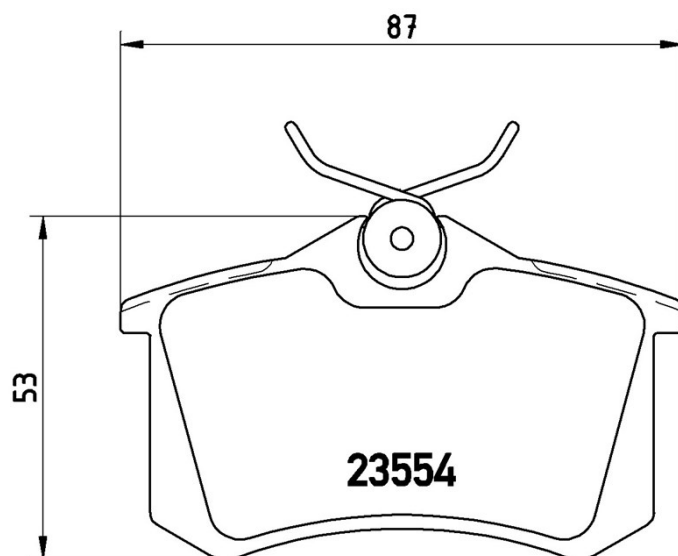

Caractéristiques techniques des plaquettes

WVA
20961, 23554

Largeur
87 mm

Épaisseur
16,2 mm

Hauteur
53 mm

Système de freinage
Lucas

Témoin d'usure
Sans

Véhicules couverts