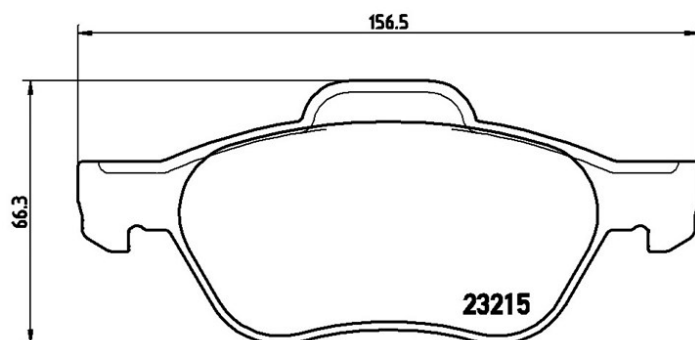

Caractéristiques techniques des plaquettes

WVA
23215, 23217

Largeur
156,5 - 155,3 mm

Épaisseur
18,3 mm

Hauteur
66,3 - 68,7 mm

Système de freinage
Teves

Témoin d'usure
Sans

Véhicules couverts

RENAULT

Modèle	Type	kW	Année
LAGUNA Coupe (DT0/1)	1.5 dCi	81	03/12 -
LAGUNA II (BG0/1_)	1.6	76	03/01 05/05
LAGUNA II (BG0/1_)	1.6 16V (BG0A, BG0L)	79	03/01 -
LAGUNA II (BG0/1_)	1.6 16V (BG1G, BG1H)	82	02/05 -
LAGUNA II (BG0/1_)	1.6 LPG	79	03/01 05/05
LAGUNA II (BG0/1_)	1.8 16V (BG04, BG0B, BG0C,	86	03/01 -