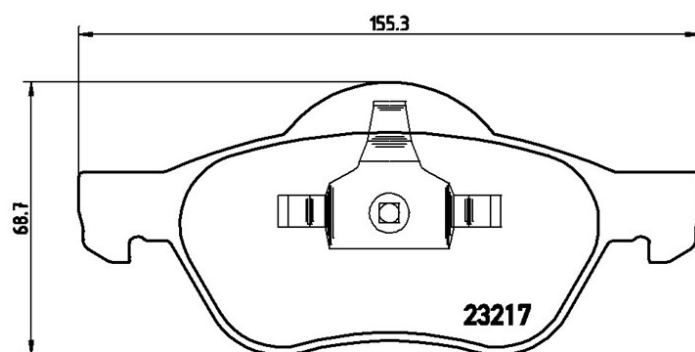

Caractéristiques techniques des plaquettes

WVA
23215, 23217

Largeur
156,5 - 155,3 mm

Épaisseur
18,3 mm

Hauteur
66,3 - 68,7 mm

Système de freinage
Teves

Témoin d'usure
Sans

Véhicules couverts

RENAULT

Modèle	Type	kW	Année
LAGUNA Coupe (DT0/1)	1.5 dCi	81	03/12 -
LAGUNA II (BG0/1_)	1.6	76	03/01 05/05
LAGUNA II (BG0/1_)	1.6 16V (BG0A, BG0L)	79	03/01 -
LAGUNA II (BG0/1_)	1.6 16V (BG1G, BG1H)	82	02/05 -
LAGUNA II (BG0/1_)	1.6 LPG	79	03/01 05/05
LAGUNA II (BG0/1_)	1.8 16V (BG04, BG0B, BG0C,	86	03/01 -