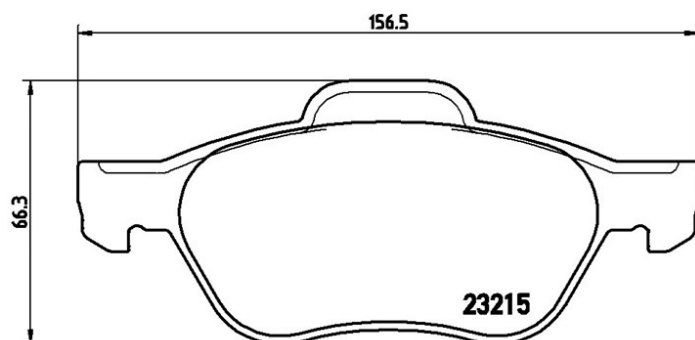

Caractéristiques techniques des plaquettes

Essieu

Avant

WVA

23215, 23217

Largeur

156,5 - 155,3 mm

Épaisseur

18,3 mm

Hauteur

66,3 - 68,7 mm

Système de freinage

Teves

Accessoires

with accessories

Témoin d'usure

Sans

Véhicules couverts

RENAULT

Modèle	Type	kW	Année
LAGUNA Coupe (DT0/1)	1.5 dCi	81	03/12 12/15
LAGUNA II (BG0/1_)	1.6	76	03/01 05/05
LAGUNA II (BG0/1_)	1.6 16V (BG0A, BG0L)	79	03/01 05/05
LAGUNA II (BG0/1_)	1.6 16V (BG1G, BG1H)	82	02/05 08/07
LAGUNA II (BG0/1_)	1.6 LPG	79	03/01 05/05
LAGUNA II (BG0/1_)	1.8 16V (BG04, BG0B, BG0C,	86	03/01 05/05