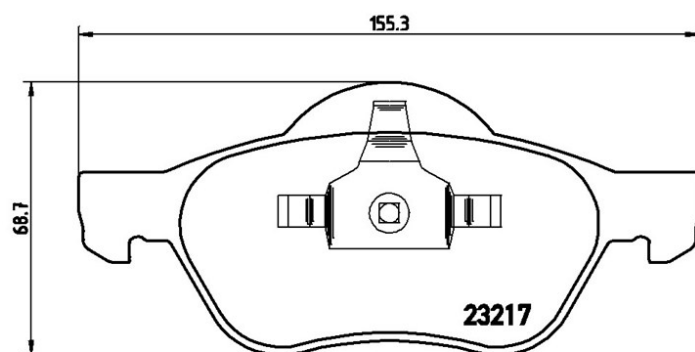

Caractéristiques techniques des plaquettes

Essieu

Avant

WVA

23215, 23217

Largeur

156,5 - 155,3 mm

Épaisseur

18,3 mm

Hauteur

66,3 - 68,7 mm

Système de freinage

Teves

Accessoires

with accessories

Témoin d'usure

Sans

Véhicules couverts

RENAULT

Modèle	Type	kW	Année
LAGUNA Coupe (DT0/1)	1.5 dCi	81	03/12 12/15
LAGUNA II (BG0/1_)	1.6	76	03/01 05/05
LAGUNA II (BG0/1_)	1.6 16V (BG0A, BG0L)	79	03/01 05/05
LAGUNA II (BG0/1_)	1.6 16V (BG1G, BG1H)	82	02/05 08/07
LAGUNA II (BG0/1_)	1.6 LPG	79	03/01 05/05
LAGUNA II (BG0/1_)	1.8 16V (BG04, BG0B, BG0C,	86	03/01 05/05