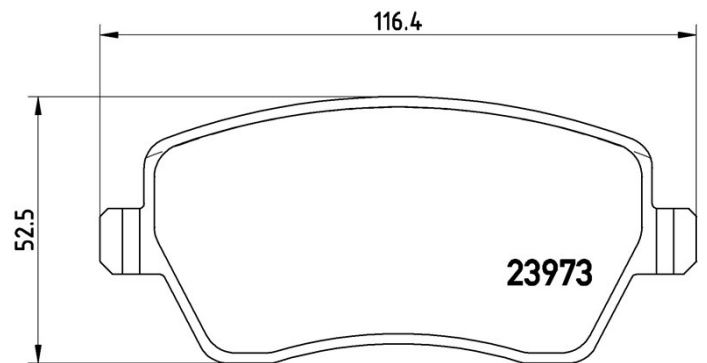

Caractéristiques techniques des plaquettes

WVA
23973

Largeur
116,3 mm

Épaisseur
17,3 mm

Hauteur
51,9 mm

Système de freinage
Lucas

Témoin d'usure
Sans

Véhicules couverts