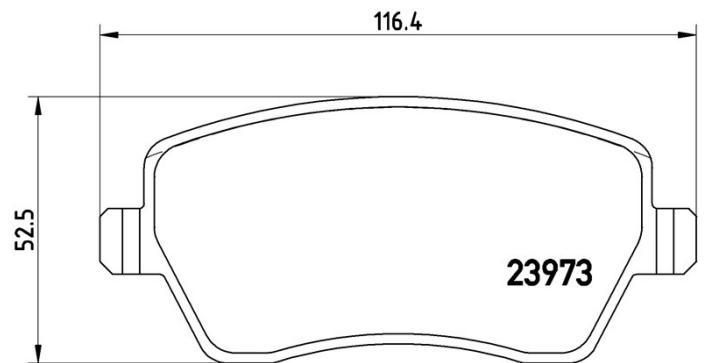

Caractéristiques techniques des plaquettes

Essieu	WVA 23973
Largeur 116,3 mm	Épaisseur 17,3 mm
Hauteur 51,9 mm	Système de freinage Lucas
Accessoires with brake caliper screws	Témoin d'usure Sans

Véhicules couverts