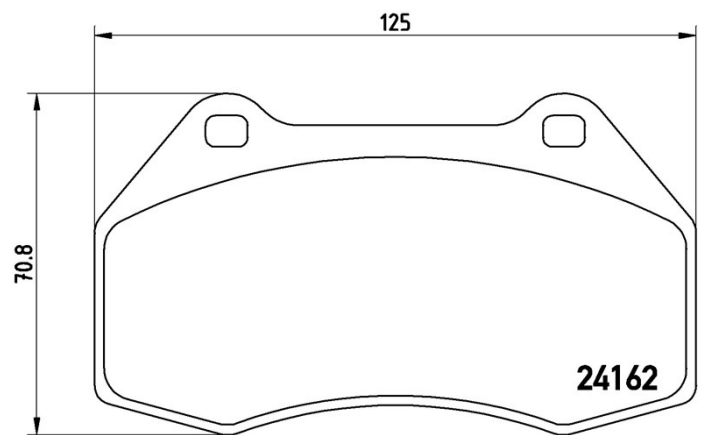

Caractéristiques techniques des plaquettes

WVA
24162

Largeur
125 mm

Épaisseur
15,3 mm

Hauteur
70,8 mm

Système de freinage
Brembo

Témoin d'usure
Sans

Véhicules couverts

RENAULT

Modèle	Type	kW	Année
CLIO III (BR0/1, CR0/1)	2.0 16V Sport	148	09/08 -
CLIO III (BR0/1, CR0/1)	2.0 16V Sport (CR0N, CR1P)	145	02/06 -
MEGANE II (BM0/1_, CM0/1_)	2.0	169	08/06 02/08
MEGANE II (BM0/1_, CM0/1_)	2.0 dCi	127	01/07 02/08
MEGANE II (BM0/1_, CM0/1_)	2.0 Renault Sport	165	05/04 10/09
MEGANE III Coupe (DZ0/1_)	2.0 TCe 220	162	11/13 -