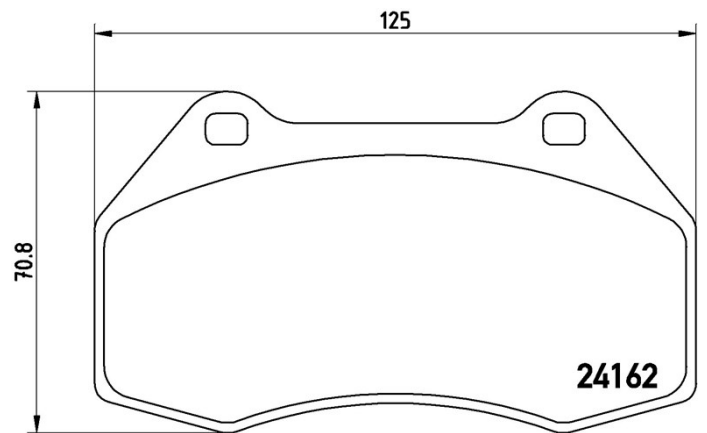

Caractéristiques techniques des plaquettes

Essieu
Avant

WVA
24162

Largeur
125 mm

Épaisseur
15,3 mm

Hauteur
70,8 mm

Système de freinage
Brembo

Accessoires

Témoin d'usure
Sans

Véhicules couverts

RENAULT

Modèle	Type	kW	Année
CLIO III (BR0/1, CR0/1)	2.0 16V Sport	148	09/08 -
CLIO III (BR0/1, CR0/1)	2.0 16V Sport (CR0N, CR1P)	145	02/06 -
MEGANE II (BM0/1_, CM0/1_)	2.0	169	08/06 02/08
MEGANE II (BM0/1_, CM0/1_)	2.0 dCi	127	01/07 02/08
MEGANE II (BM0/1_, CM0/1_)	2.0 Renault Sport	165	05/04 10/09
MEGANE III Coupe (DZ0/1_)	2.0 TCe 220	162	11/13 -

Refs constructeur

Références constructeurs compatibles

RENAULT 7701208218