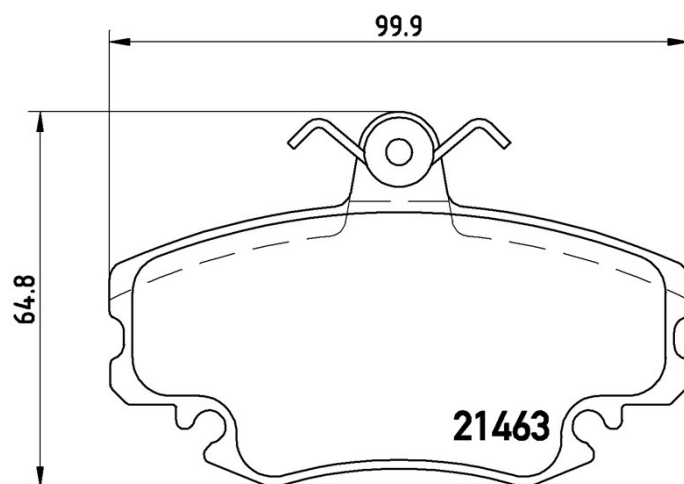

Caractéristiques techniques des plaquettes

Essieu

Avant

WVA

21463

Largeur

99,9 mm

Épaisseur

18,2 mm

Hauteur

64,8 mm

Système de freinage

Lucas

Accessoires

Témoin d'usure

Sans

Code EAN

8020584061893

Véhicules couverts

ALPINE

Modèle	Type	kW	Année
V6	2.5 TURBO	136	01/85 12/90
V6	2.5 TURBO	147	01/88 12/90
V6	2.9 GT	116	01/85 12/90

DACIA

Modèle	Type	kW	Année
LOGAN (LS_)	1.2 16V	55	02/06 -
LOGAN (LS_)	1.2 16V LPG	55	02/06 -
LOGAN (LS_)	1.4 (LSOA, LSOC, LSOE, LSOG)	55	09/04 -
LOGAN (LS_)	1.4 MPI LPG (LS0C)	55	02/06 -
LOGAN (LS_)	1.5 dCi (LS04)	55	05/10 -