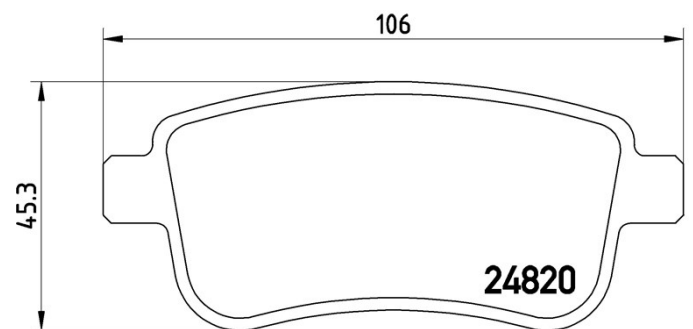

Caractéristiques techniques des plaquettes

WVA
24820

Largeur
106 mm

Épaisseur
15,7 mm

Hauteur
45,3 mm

Système de freinage
Bosch

Témoin d'usure
Sans

Véhicules couverts

RENAULT

Modèle	Type	kW	Année
FLUENCE (L3_)	1.5 dCi (L30A)	63	02/10 -
FLUENCE (L3_)	1.5 dCi (L30B)	78	02/10 -
FLUENCE (L3_)	1.5 dCi (L30D, L30L, L306, L33F, L33L, L33M, L33V, L33W)	81	02/10 -
FLUENCE (L3_)	1.5 dCi (L30S)	66	02/10 -
FLUENCE (L3_)	1.6	86	01/13 -
FLUENCE (L3_)	1.6 16V (L301, L30F, L30P, L30R)	81	02/10 -
FLUENCE (L3_)	1.6 16V (L304, L305, L30H)	82	02/10 -
FLUENCE (L3_)	2.0 16V	101	05/11 -
FLUENCE (L3_)	2.0 16V (L30C, L30G, L30T, L30V)	103	02/10 -
FLUENCE (L3_)	Z.E.	70	02/12 -
GRAND SCÉNIC III (JZ0/1_)	2.0 dCi (JZ0L)	118	04/09 -