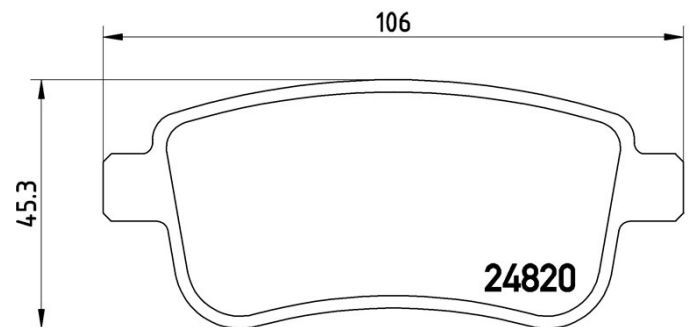

Caractéristiques techniques des plaquettes

Essieu
Arrière

WVA
24820

Largeur
106 mm

Épaisseur
15,7 mm

Hauteur
45,3 mm

Système de freinage
Bosch

Accessoires
with accessories,with brake caliper screws

Témoin d'usure
Sans

Véhicules couverts

RENAULT

Modèle	Type	kW	Année
FLUENCE (L3_)	1.5 dCi (L30A)	63	02/10 -
FLUENCE (L3_)	1.5 dCi (L30B)	78	02/10 -
FLUENCE (L3_)	1.5 dCi (L30D, L30L, L306, L33F, L33L, L33M, L33V, L33W)	81	02/10 -
FLUENCE (L3_)	1.5 dCi (L30S)	66	02/10 -
FLUENCE (L3_)	1.6	86	01/13 -
FLUENCE (L3_)	1.6 16V (L301, L30F, L30P, L30R)	81	02/10 -
FLUENCE (L3_)	1.6 16V (L304, L305, L30H)	82	02/10 -
FLUENCE (L3_)	2.0	104	02/10 -
FLUENCE (L3_)	2.0 16V	101	05/11 -
FLUENCE (L3_)	2.0 16V (L30C, L30G, L30T, L30V)	103	02/10 -
FLUENCE (L3_)	Z.E.	70	02/12 -