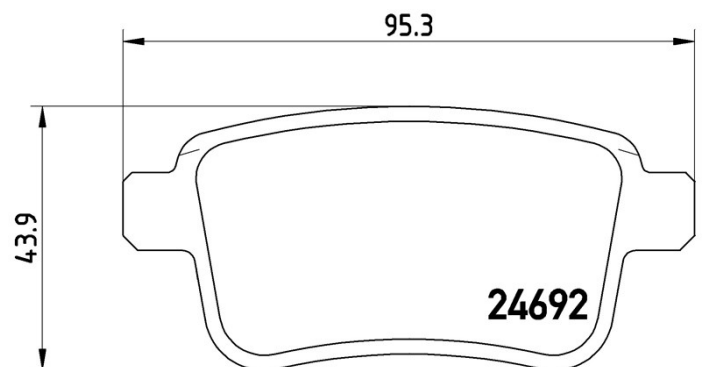

## Caractéristiques techniques des plaquettes

**Essieu**  
Arrière

**Largeur**  
95,3 mm

**Hauteur**  
43,9 mm

**Accessoires**  
Avec accessoires  
Avec vis d'étrier de frein

**Code EAN**  
8020584061947

**WVA**  
24692

**Épaisseur**  
15 mm

**Système de freinage**  
TRW

**Témoin d'usure**  
Sans

### RENAULT

Modèle	Type	kW	Année
KANGOO / GRAND KANGOO (KW0/1_)	1.2 TCe 115	84	07/13 -
KANGOO / GRAND KANGOO (KW0/1_)	1.5 dCi	67	08/17 -
KANGOO / GRAND KANGOO (KW0/1_)	1.5 dCi	78	02/08 -
KANGOO / GRAND KANGOO (KW0/1_)	1.5 dCi	66	06/08 -
KANGOO / GRAND KANGOO (KW0/1_)	1.5 dCi	55	11/12 -
KANGOO / GRAND KANGOO (KW0/1_)	1.5 dCi (KW0A)	50	02/08 -
KANGOO / GRAND KANGOO (KW0/1_)	1.5 dCi (KW0B)	63	02/08 -
KANGOO / GRAND KANGOO (KW0/1_)	1.5 dCi (KW0F)	76	02/08 -
KANGOO / GRAND KANGOO (KW0/1_)	1.5 dCi 110	81	03/13 -
KANGOO / GRAND KANGOO (KW0/1_)	1.5 dCi 110	80	09/10 -