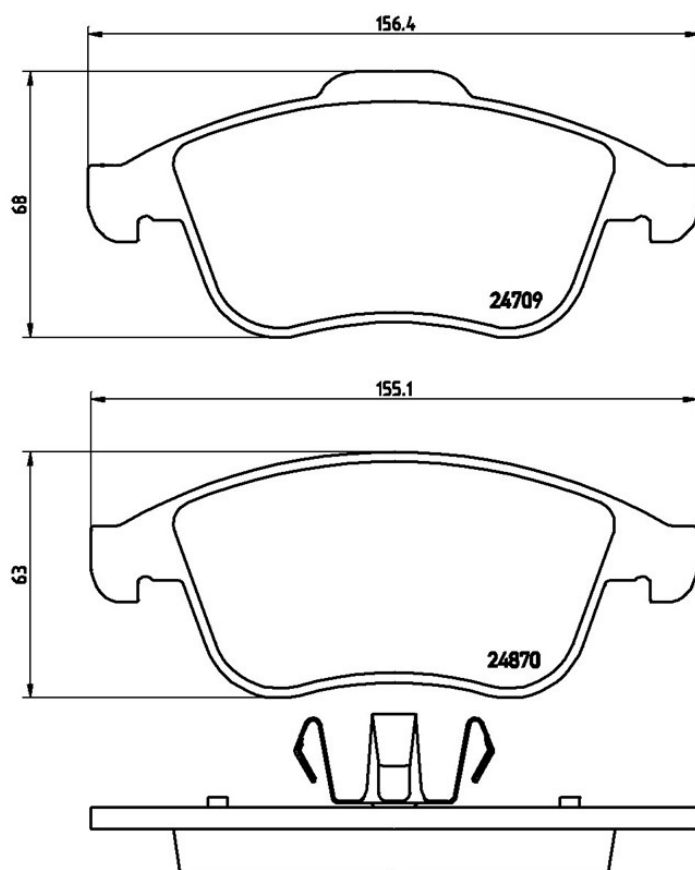

## Caractéristiques techniques des plaquettes

**WVA**  
24709, 24870

**Largeur**  
155,1 - 156,4 mm

**Épaisseur**  
18 mm

**Hauteur**  
63 - 68 mm

**Système de freinage**  
Teves

**Témoin d'usure**  
Sans

### RENAULT

Modèle	Type	kW	Année
LAGUNA Coupe (DT0/1)	2.0 dCi (DT01, DT08, DT09, DT0K, DT12, DT1C, DT1D, DT1M,...)	110	09/08 -
LAGUNA Coupe (DT0/1)	2.0 dCi (DT0M, DT0N, DT0S, DT19, DT1F)	127	09/08 -
LAGUNA Coupe (DT0/1)	2.0 dCi GT (DT11, DT1E, DT1N)	131	09/08 -

Modèle	Type	kW	Année
TALISMAN (L47)	2.5	140	04/12 -
TALISMAN (L47)	3.5	190	04/12 -