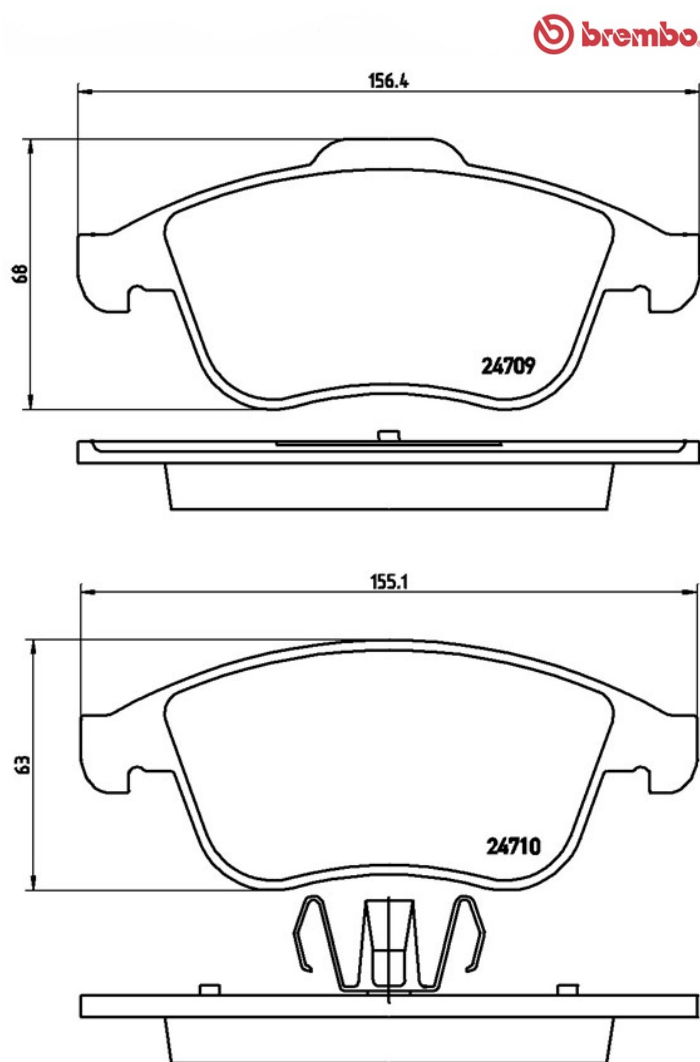

Caractéristiques techniques des plaquettes

WVA
24709, 24710

Largeur
156,4 - 155,1 mm

Épaisseur
18,0 mm

Hauteur
63 - 68 mm

Système de freinage
Teves

Témoin d'usure
Sans

Véhicules couverts

RENAULT

Modèle	Type	kW	Année
LAGUNA Coupe (DT0/1)	2.0 16V Turbo	125	09/08 -
LAGUNA Coupe (DT0/1)	2.0 dCi (DT01, DT08, DT09, DT0K, DT12, DT1C, DT1D,	110	09/08 -

	DT1M,...		
LAGUNA Coupe (DT0/1)	2.0 dCi (DT0M, DT0N, DT0S, DT19, DT1F)	127	09/08 -
LAGUNA Coupe (DT0/1)	2.0 dCi GT (DT11, DT1E, DT1N)	131	09/08 -
LAGUNA Coupe (DT0/1)	3.0 dCi	177	01/12 -
LAGUNA Coupe (DT0/1)	3.0 dCi (DT03)	173	09/08 -
LAGUNA Coupe (DT0/1)	3.5 V6 (DT0P)	175	09/08 -
LAGUNA III (BT0/1)	2.0 16V (BT05, BT0F, BT0W)	103	10/07 -
LAGUNA III (BT0/1)	2.0 16V Hi-Flex (BT1H)	103	10/07 -
LAGUNA III (BT0/1)	2.0 16V Turbo	125	10/07 -
LAGUNA III (BT0/1)	2.0 dCi (BT01, BT08, BT09, BT0E, BT0K, BT12, BT1C, BT1D,...	110	10/07 -
LAGUNA III (BT0/1)	2.0 dCi (BT07, BT0J, BT14, BT1A, BT1S)	96	10/07 -
LAGUNA III (BT0/1)	2.0 dCi (BT0M, BT0N, BT0S, BT19, BT1F)	127	01/08 -
LAGUNA III (BT0/1)	2.0 dCi GT (BT11, BT1E, BT1N)	131	03/08 -
LAGUNA III Grandtour (KT0/1)	2.0 16V (KT0F, KT0W)	103	10/07 -
LAGUNA III Grandtour (KT0/1)	2.0 16V Hi-Flex (KT1H)	103	10/07 -
LAGUNA III Grandtour (KT0/1)	2.0 16V Turbo	125	10/07 -
LAGUNA III Grandtour (KT0/1)	2.0 dCi (KT01, KT08, KT09, KT0K, KT12, KT1D, KT1W)	110	10/07 -
LAGUNA III Grandtour (KT0/1)	2.0 dCi (KT07, KT0J, KT14, KT1A, KT1S)	96	10/07 -
LAGUNA III Grandtour (KT0/1)	2.0 dCi (KT0M, KT0N, KT0S, KT19, KT1F)	127	01/08 -
LAGUNA III Grandtour (KT0/1)	2.0 dCi GT (KT11, KT1E, KT1N)	131	03/08 -
LATITUDE (L70_)	1.5 dCi (L70R)	81	07/10 -
LATITUDE (L70_)	2.0 16V (L70B)	103	02/11 -
LATITUDE (L70_)	2.0 16V eco2 Flexfuel (L70B)	103	02/11 -
LATITUDE (L70_)	2.0 dCi	130	02/11 -
LATITUDE (L70_)	2.0 dCi 150 (L70H)	110	02/11 -
LATITUDE (L70_)	2.0 dCi 175 (L70Y)	127	05/11 -
LATITUDE (L70_)	2.5 V6 (L702, L703, L704, L707)	130	05/11 -