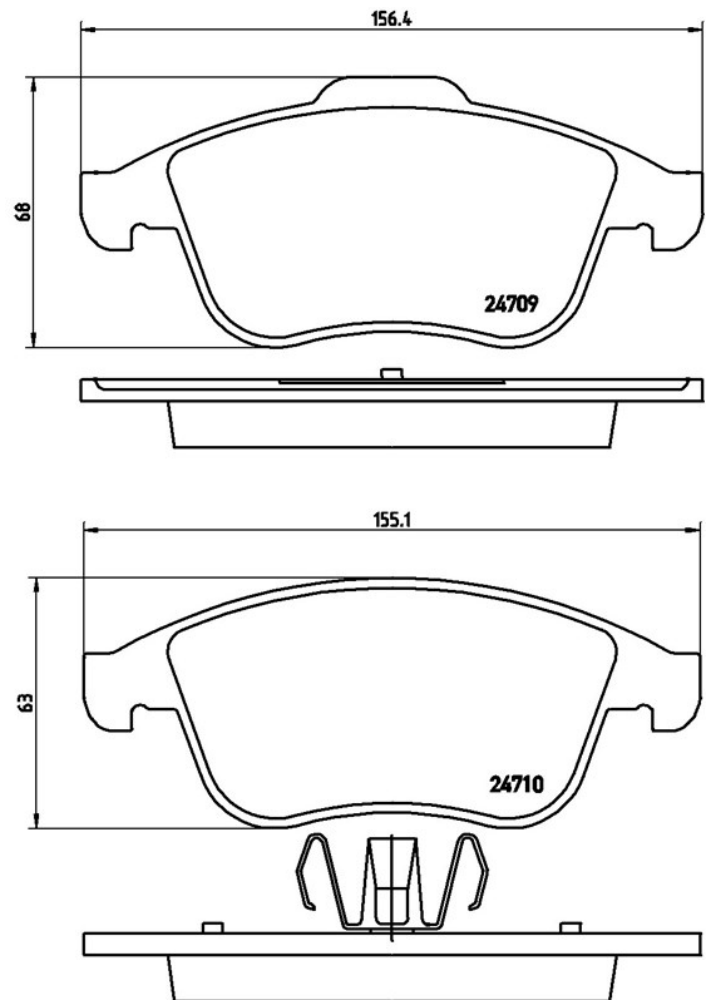

Caractéristiques techniques des plaquettes

Essieu
Avant

WVA
24709, 24710

Largeur
156,4 - 155,1 mm

Épaisseur
18,0 mm

Hauteur
63 - 68 mm

Système de freinage
Teves

Accessoires

Témoin d'usure
Sans

Véhicules couverts

RENAULT

Modèle	Type	kW	Année
LAGUNA Coupe (DT0/1)	2.0 16V Turbo	125	09/08 12/15
LAGUNA Coupe (DT0/1)	2.0 dCi (DT01, DT08, DT09, DT0K, DT12, DT1C, DT1D,	110	09/08 12/15