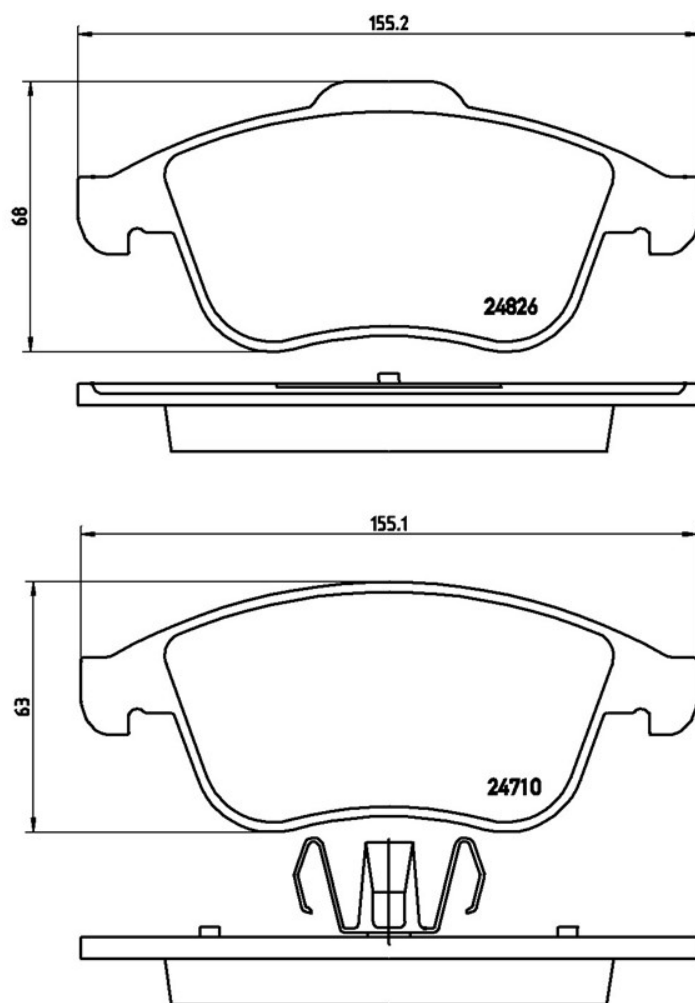

## Caractéristiques techniques des plaquettes

**Essieu**

Avant

**WVA**

24710, 24826

**Largeur**

155,2 mm

**Épaisseur**

18 mm

**Hauteur**

63 - 68 mm

**Système de freinage**

Teves

**Accessoires****Témoin d'usure**

Sans