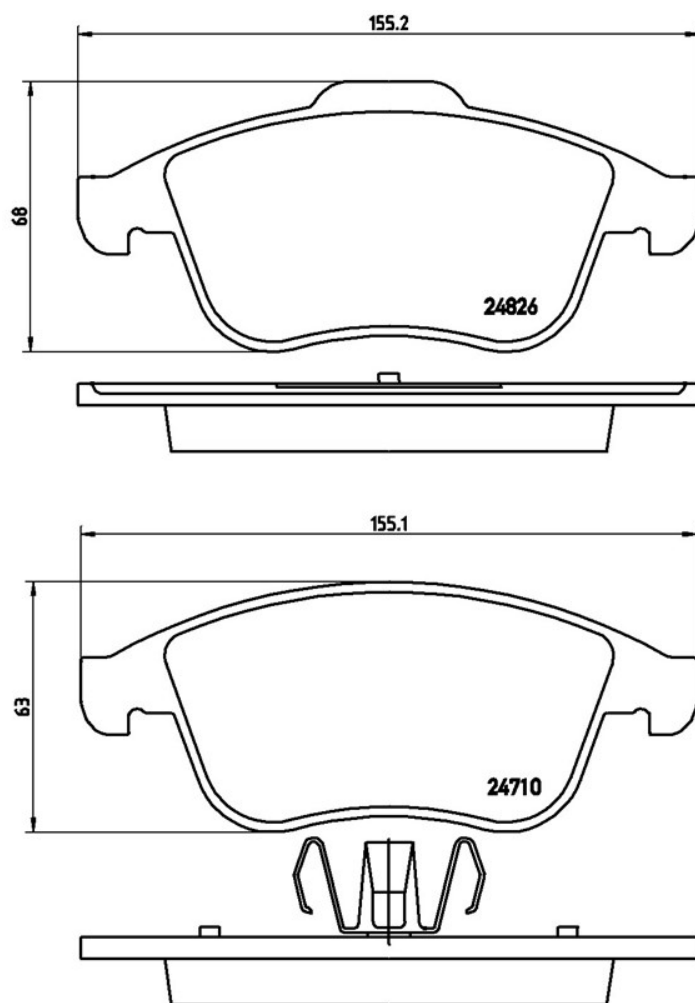

Caractéristiques techniques des plaquettes

WVA
24710, 24826

Épaisseur
18 mm

Système de freinage
Teves

Largeur
155,2 mm

Hauteur
63 - 68 mm

Témoin d'usure
Sans

Véhicules couverts

RENAULT

Modèle	Type	kW	Année
CLIO IV (BH_)	1.6 RS	147	03/13 -
CLIO IV (BH_)	1.6 RS Trophy	162	03/15 -

GRAND SCÉNIC III (JZ0/1_)	1.2 TCe	85	04/12 -
GRAND SCÉNIC III (JZ0/1_)	1.2 TCe (JZ16)	97	01/13 -
GRAND SCÉNIC III (JZ0/1_)	1.4 16V (JZ0F)	96	02/09 -
GRAND SCÉNIC III (JZ0/1_)	1.5 dCi	78	02/09 -
GRAND SCÉNIC III (JZ0/1_)	1.5 dCi	63	04/09 -
GRAND SCÉNIC III (JZ0/1_)	1.5 dCi	81	04/09 -
GRAND SCÉNIC III (JZ0/1_)	1.5 dCi	70	11/10 -
GRAND SCÉNIC III (JZ0/1_)	1.6 16V (JZ0U)	81	02/09 -
GRAND SCÉNIC III (JZ0/1_)	1.6 16V Bifuel	81	02/09 -
GRAND SCÉNIC III (JZ0/1_)	1.6 16V Bifuel	79	04/12 -
GRAND SCÉNIC III (JZ0/1_)	1.6 dCi (JZ00, JZ12)	96	04/11 -
GRAND SCÉNIC III (JZ0/1_)	1.6 E85	81	02/09 -
GRAND SCÉNIC III (JZ0/1_)	1.9 dCi	96	02/09 -
GRAND SCÉNIC III (JZ0/1_)	2.0 16V (JZ0G)	103	02/09 -
LAGUNA Coupe (DT0/1)	2.0 dCi (DT01, DT08, DT09, DT0K, DT12, DT1C, DT1D, DT1M,...)	110	09/08 -
LAGUNA III (BT0/1)	2.0 16V (BT05, BT0F, BT0W)	103	10/07 -
LAGUNA III (BT0/1)	2.0 16V Turbo	125	10/07 -
LAGUNA III (BT0/1)	2.0 dCi (BT01, BT08, BT09, BT0E, BT0K, BT12, BT1C, BT1D,...)	110	10/07 -
LAGUNA III (BT0/1)	2.0 dCi (BT07, BT0J, BT14, BT1A, BT1S)	96	10/07 -
LAGUNA III Grandtour (KT0/1)	2.0 16V (KT0F, KT0W)	103	10/07 -
LAGUNA III Grandtour (KT0/1)	2.0 dCi (KT01, KT08, KT09, KT0K, KT12, KT1D, KT1W)	110	10/07 -
LATITUDE (L70_)	2.0 dCi 150 (L70H)	110	02/11 -
MEGANE CC (EZ0/1_)	2.0 dCi (EZ0L)	118	06/10 -
MEGANE CC (EZ0/1_)	2.0 TCe (EZ1T)	132	06/10 -
MEGANE CC (EZ0/1_)	2.0 Turbo	195	10/11 -
MEGANE III Coupe (DZ0/1_)	2.0 dCi	120	07/12 -
MEGANE III Coupe (DZ0/1_)	2.0 dCi (DZ0L)	118	04/09 -
MEGANE III Coupe (DZ0/1_)	2.0 dCi (DZ0Y)	110	04/09 -
MEGANE III Coupe (DZ0/1_)	2.0 TCe	140	06/12 -
MEGANE III Coupe (DZ0/1_)	2.0 TCe (DZ0K)	132	11/08 -
MEGANE III Grandtour (KZ0/1)	2.0 dCi	120	07/12 -