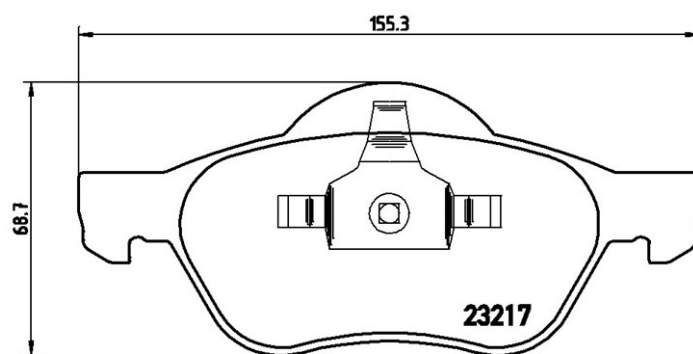

Caractéristiques techniques des plaquettes

Essieu
Avant

WVA
23215, 24535

Largeur
156,3 - 155,3 mm

Épaisseur
18,3 mm

Hauteur
66,3 - 68,7 mm

Système de freinage
Teves

Accessoires
Avec accessoires

Témoin d'usure
Sans

Code EAN
8020584069196

Véhicules couverts

RENAULT

Modèle	Type	kW	Année
CLIO III (BR0/1, CR0/1)	2.0 16V (BR0C, BR0K, CR0C, CR0K)	102	09/06 -
MEGANE II (BM0/1_, CM0/1_)	1.4 16V	60	10/03 02/08
MEGANE II (BM0/1_, CM0/1_)	1.4 16V (BM0B, CM0B)	72	11/02 02/08
MEGANE II (BM0/1_, CM0/1_)	1.5 dCi (BM02, BM13, BM2A, CM02, CM13)	74	10/03 02/08
MEGANE II (BM0/1_, CM0/1_)	1.5 dCi (BM0F, BM0T, BM2B, CM0F, CM0T)	60	09/02 02/08
MEGANE II (BM0/1_, CM0/1_)	1.5 dCi (BM16, CM16)	76	01/07 03/09