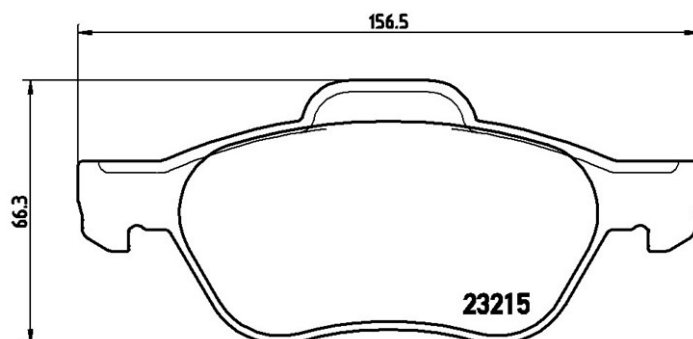

Caractéristiques techniques des plaquettes

Essieu
Avant

WVA
23215, 24535

Largeur
156,3 - 155,3 mm

Épaisseur
18,3 mm

Hauteur
66,3 - 68,7 mm

Système de freinage
Teves

Accessoires
Avec accessoires

Témoin d'usure
Sans

Code EAN
8020584069196

Véhicules couverts

RENAULT

Modèle	Type	kW	Année
CLIO III (BR0/1, CR0/1)	2.0 16V (BR0C, BR0K, CR0C, CR0K)	102	09/06 -
MEGANE II (BM0/1_, CM0/1_)	1.4 16V	60	10/03 02/08
MEGANE II (BM0/1_, CM0/1_)	1.4 16V (BM0B, CM0B)	72	11/02 02/08
MEGANE II (BM0/1_, CM0/1_)	1.5 dCi (BM02, BM13, BM2A, CM02, CM13)	74	10/03 02/08
MEGANE II (BM0/1_, CM0/1_)	1.5 dCi (BM0F, BM0T, BM2B, CM0F, CM0T)	60	09/02 02/08
MEGANE II (BM0/1_, CM0/1_)	1.5 dCi (BM16, CM16)	76	01/07 03/09