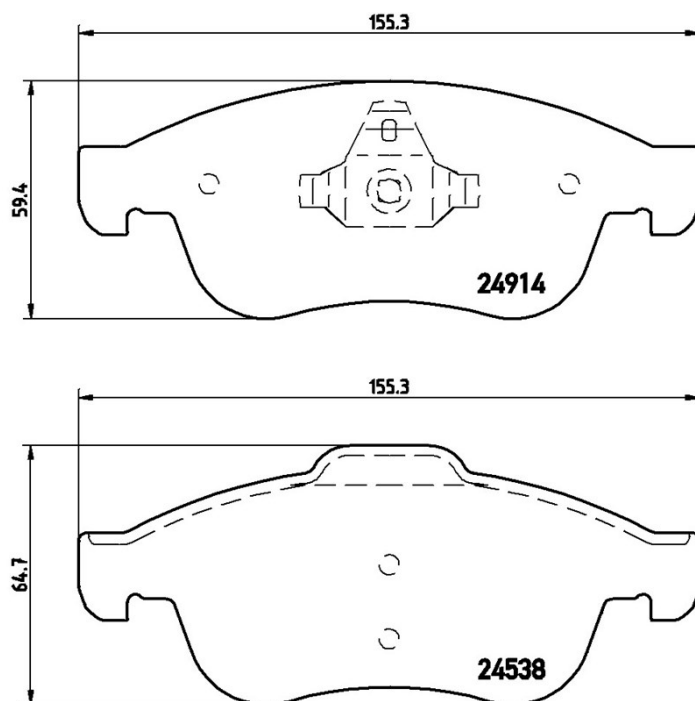

Caractéristiques techniques des plaquettes

Essieu

Avant

WVA

24538, 24914

Largeur

155,3 mm

Épaisseur

18 mm

Hauteur

59,4 - 64,7 mm

Système de freinage

Teves

Accessoires

Témoin d'usure

Sans