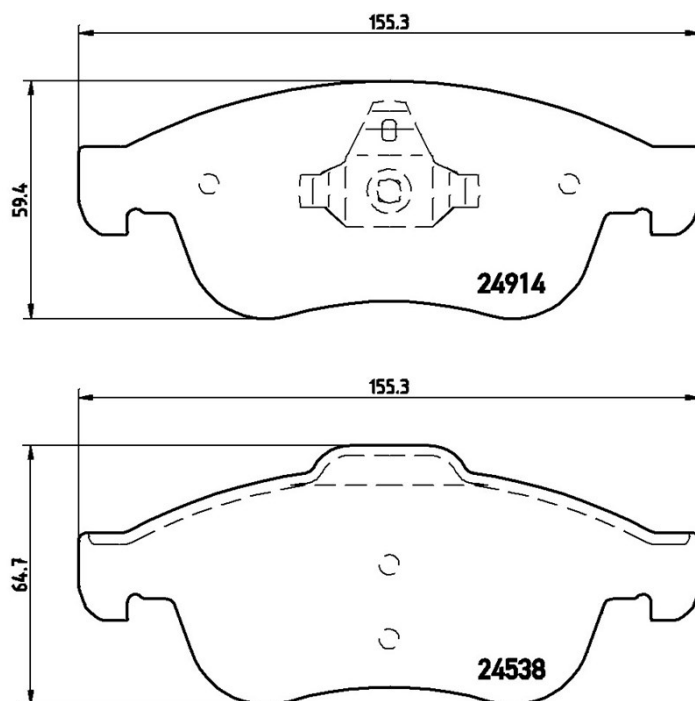

Caractéristiques techniques des plaquettes

WVA
24538, 24914

Largeur
155,3 mm

Épaisseur
18 mm

Hauteur
59,4 - 64,7 mm

Système de freinage
Teves

Témoin d'usure
Sans

Véhicules couverts