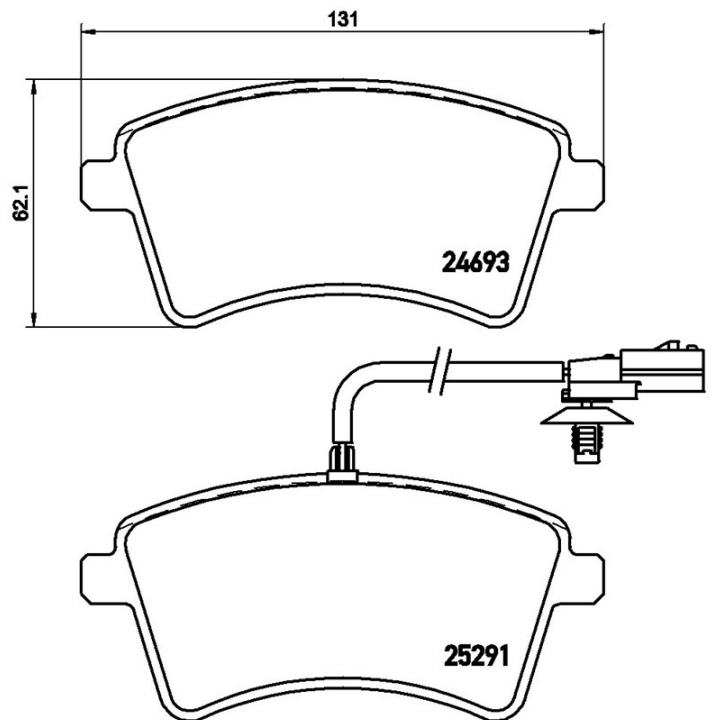

Caractéristiques techniques des plaquettes

Essieu
Avant

WVA
24693, 25291

Largeur
131 mm

Épaisseur
17,6 mm

Hauteur
62,1 mm

Système de freinage
Bosch

Accessoires
Avec vis d'étrier de frein

Témoin d'usure
Électrique

Code EAN
8020584103739

Véhicules couverts

RENAULT

Modèle	Type	kW	Année
KANGOO / GRAND KANGOO (KW0/1_)	1.2 TCe 115	84	07/13 -
KANGOO / GRAND KANGOO (KW0/1_)	1.5 dCi	67	08/17 -
KANGOO / GRAND KANGOO (KW0/1_)	1.5 dCi	78	02/08 -
KANGOO / GRAND KANGOO (KW0/1_)	1.5 dCi	66	06/08 -
KANGOO / GRAND KANGOO (KW0/1_)	1.5 dCi	55	11/12 -
KANGOO / GRAND KANGOO (KW0/1_)	1.5 dCi (KW0A)	50	02/08 -
KANGOO / GRAND KANGOO (KW0/1_)	1.5 dCi (KW0B)	63	02/08 -

KANGOO / GRAND KANGOO (KW0/1_)	1.5 dCi (KW0F)	76	02/08 -
KANGOO / GRAND KANGOO (KW0/1_)	1.5 dCi 110	81	03/13 -
KANGOO / GRAND KANGOO (KW0/1_)	1.5 dCi 110	80	09/10 -
KANGOO / GRAND KANGOO (KW0/1_)	1.6 (KW00, KW0Y)	64	02/08 -
KANGOO / GRAND KANGOO (KW0/1_)	1.6 16V (KW0D)	78	02/08 -
KANGOO / GRAND KANGOO (KW0/1_)	1.6 16V Hi-Flex	78	02/08 -
KANGOO / GRAND KANGOO (KW0/1_)	1.6 16V LPG	78	12/08 -
KANGOO / GRAND KANGOO (KW0/1_)	Z.E.	44	10/11 -
KANGOO BE BOP (KW0/1_)	1.5 dCi	80	06/09 -
KANGOO BE BOP (KW0/1_)	1.5 dCi (KW0F)	76	02/09 -
KANGOO BE BOP (KW0/1_)	1.5 dCi (KW0G)	66	06/09 -
KANGOO BE BOP (KW0/1_)	1.5 dCi 75	55	09/10 -
KANGOO BE BOP (KW0/1_)	1.6 (KW0D)	78	02/09 -
KANGOO Express (FW0/1_)	1.2 TCe 115	84	07/13 -
KANGOO Express (FW0/1_)	1.5 dCi	50	02/08 -
KANGOO Express (FW0/1_)	1.5 dCi (FW0F)	76	02/08 -
KANGOO Express (FW0/1_)	1.5 dCi 110	80	09/10 -
KANGOO Express (FW0/1_)	1.5 dCi 110	81	09/13 -
KANGOO Express (FW0/1_)	1.5 dCi 75	55	09/10 -
KANGOO Express (FW0/1_)	1.5 dCi 85 (FW0A, FW0B)	63	02/08 -
KANGOO Express (FW0/1_)	1.5 dCi 90 (FW0G)	66	06/09 -
KANGOO Express (FW0/1_)	1.5 dCi 90 (FW18)	67	08/17 -
KANGOO Express (FW0/1_)	1.6	81	09/08 -
KANGOO Express (FW0/1_)	1.6	64	02/08 -
KANGOO Express (FW0/1_)	1.6 16V	78	02/08 -
KANGOO Express (FW0/1_)	1.6 16V Flex	72	02/08 -
KANGOO Express (FW0/1_)	Z.E.	44	10/11 -