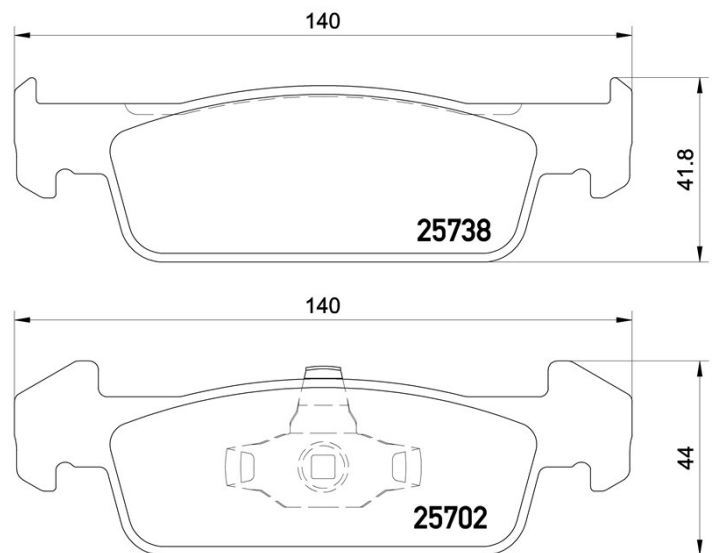

Caractéristiques techniques des plaquettes

Essieu
Avant

WVA
25738, 25702

Largeur
140,2 mm

Épaisseur
18 mm

Hauteur
41,3 - 43,8 mm

Système de freinage
Teves

Accessoires

Témoin d'usure
Sans

Code EAN
8020584109816

Véhicules couverts

DACIA				
Modèle	Type	kW	Année	
LOGAN II	1.2	54	05/15 -	
LOGAN II	1.2	55	10/12 -	
LOGAN MCV II	1.0 SCe 75	54	12/16 -	
LOGAN MCV II	1.6	62	06/13 -	
SANDERO II	1.0 SCe 75	54	12/16 -	
SANDERO II	1.2	54	05/15 -	
SANDERO II	1.2	55	10/12 -	
SANDERO II	1.2 LPG	55	10/12 -	
SANDERO II	1.6	61	11/12 -	

RENAULT

Modèle	Type	kW	Année
LOGAN/STEPWAY II (L8_)	1.2	55	11/13 -
LOGAN/STEPWAY II (L8_)	1.6	74	09/14 09/16
LOGAN/STEPWAY II (L8_)	1.6	60	04/14 -
SANDERO/STEPWAY II (B8_)	1.2 16V	54	12/13 -
SANDERO/STEPWAY II (B8_)	1.2 16V LPG	53	12/13 -
SANDERO/STEPWAY II (B8_)	1.6	77	09/14 -
SANDERO/STEPWAY II (B8_)	1.6	78	09/16 -
SANDERO/STEPWAY II (B8_)	1.6	59	11/13 -
SANDERO/STEPWAY II (B8_)	1.6	61	11/13 -
SANDERO/STEPWAY II (B8_)	1.6 16V	75	04/14 -