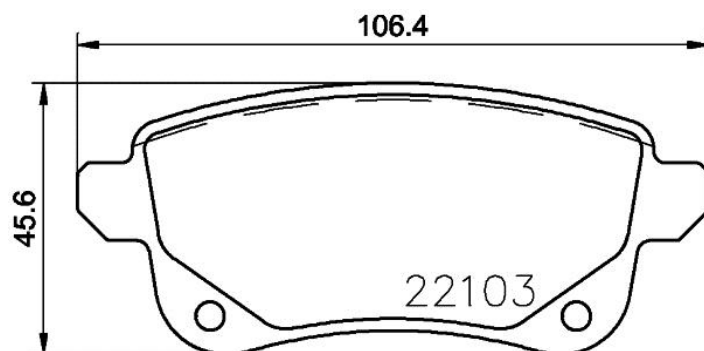

## Caractéristiques techniques des plaquettes

**WVA**  
22103

**Largeur**  
106,4 mm

**Épaisseur**  
15,9 mm

**Hauteur**  
45,6 mm

**Système de freinage**  
Lucas

**Témoin d'usure**  
Sans

### RENAULT

Modèle	Type	kW	Année
ESPACE V (JR_)	1.6 dCi 130	96	06/15 -
ESPACE V (JR_)	1.6 dCi 160	118	06/15 -
ESPACE V (JR_)	1.6 TCe 200	147	02/15 -
GRAND SCÉNIC III (JZ0/1_)	1.2 TCe	85	04/12 -
GRAND SCÉNIC III (JZ0/1_)	1.2 TCe (JZ16)	97	01/13 -
GRAND SCÉNIC III (JZ0/1_)	1.4 16V (JZ0F)	96	02/09 -
GRAND SCÉNIC III (JZ0/1_)	1.5 dCi	78	02/09 -
GRAND SCÉNIC III (JZ0/1_)	1.5 dCi	63	04/09 -
GRAND SCÉNIC III (JZ0/1_)	1.5 dCi	81	04/09 -
GRAND SCÉNIC III (JZ0/1_)	1.5 dCi	70	11/10 -
GRAND SCÉNIC III (JZ0/1_)	1.6 16V (JZ0U)	81	02/09 -
GRAND SCÉNIC III (JZ0/1_)	1.6 16V Bifuel	81	02/09 -