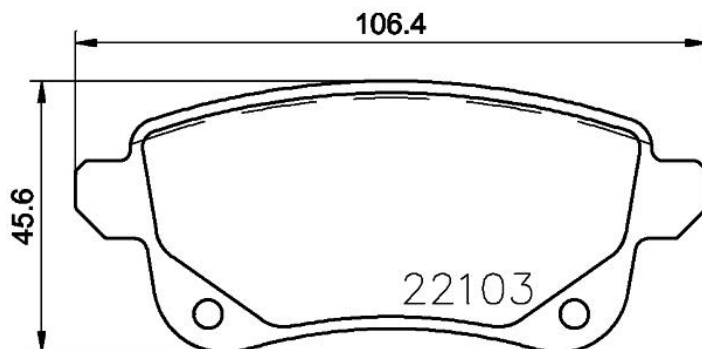

Véhicules couverts

RENAULT

Modèle	Type	kW	Année
ESPACE V (JR_)	1.6 dCi 130	96	06/15 -
ESPACE V (JR_)	1.6 dCi 160	118	06/15 -
ESPACE V (JR_)	1.6 TCe 200	147	02/15 -
ESPACE V (JR_)	1.8 TCe 225	165	10/16 -
GRAND SCÉNIC III (JZ0/1_)	1.2 TCe	85	04/12 -
GRAND SCÉNIC III (JZ0/1_)	1.2 TCe (JZ16)	97	01/13 -
GRAND SCÉNIC III (JZ0/1_)	1.4 16V (JZ0F)	96	02/09 -
GRAND SCÉNIC III (JZ0/1_)	1.5 dCi	78	02/09 -
GRAND SCÉNIC III (JZ0/1_)	1.5 dCi	63	04/09 -
GRAND SCÉNIC III (JZ0/1_)	1.5 dCi	81	04/09 -
GRAND SCÉNIC III (JZ0/1_)	1.5 dCi	70	11/10 -
GRAND SCÉNIC III (JZ0/1_)	1.6 16V (JZ0U)	81	02/09 -