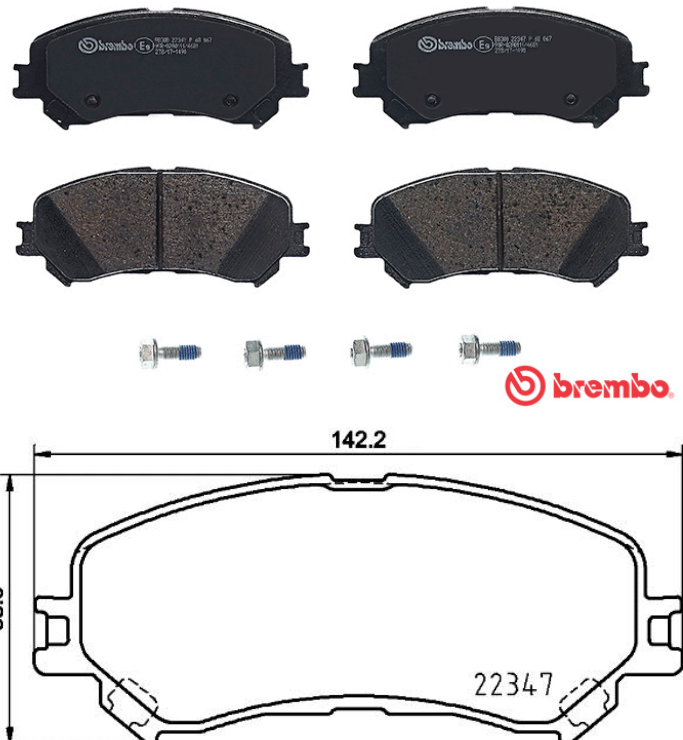

Caractéristiques techniques des plaquettes

Essieu
Avant

WVA
22347

Largeur
142 mm

Épaisseur
18,5 mm

Hauteur
58,7 mm

Système de freinage
Akebono

Accessoires
Avec vis d'étrier de frein

Témoin d'usure
Sans

Code EAN
8020584084397

Véhicules couverts

RENAULT

Modèle	Type	kW	Année
ESPACE V (JR_)	1.6 dCi 130	96	06/15 -
ESPACE V (JR_)	1.6 dCi 160	118	06/15 -
ESPACE V (JR_)	1.6 TCe 200	147	02/15 -
ESPACE V (JR_)	1.8 TCe 225	165	10/16 -
GRAND SCÉNIC IV (R9_)	1.2 TCe 115	85	09/16 -
GRAND SCÉNIC IV (R9_)	1.2 TCe 130	96	09/16 -
GRAND SCÉNIC IV (R9_)	1.5 dCi 110	81	09/16 -
GRAND SCÉNIC IV (R9_)	1.6 dCi 130	96	09/16 -
GRAND SCÉNIC IV (R9_)	1.6 dCi 160	118	09/16 -
MEGANE IV Grandtour (K9A/M/N_)	1.6 dCi 130	96	04/16 -
MEGANE IV Grandtour (K9A/M/N_)	1.6 dCi 165	120	04/16 -
MEGANE IV Grandtour (K9A/M/N_)	1.6 TCe 165	121	07/17 -
MEGANE IV Grandtour (K9A/M/N_)	1.6 TCe 205	151	04/16 -
MEGANE IV Hatchback (B9A/M/N_)	1.6 16V	84	11/15 -