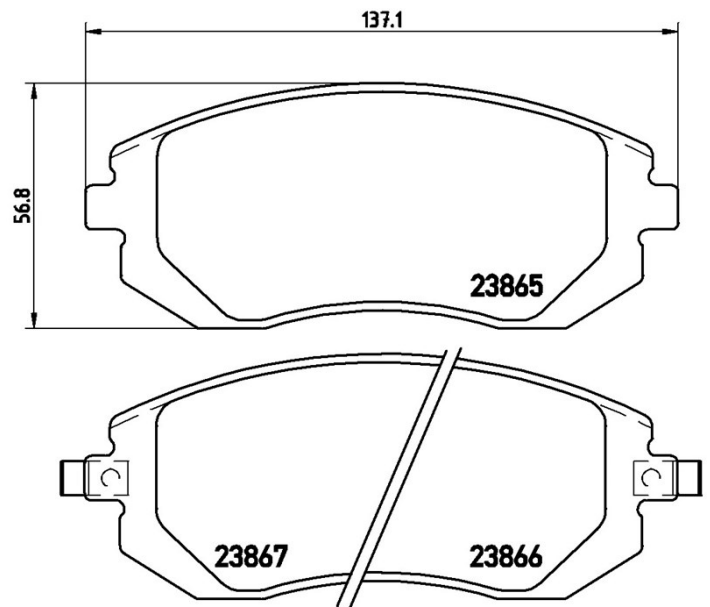

## Caractéristiques techniques des plaquettes

**Essieu**  
Avant**WVA**  
23865, 23866, 23867**Largeur**  
137,1 mm**Épaisseur**  
16,4 mm**Hauteur**  
56,8 mm**Système de freinage**  
Tokico**Accessoires****Témoin d'usure**  
Acoustique**Code EAN**  
8020584057209