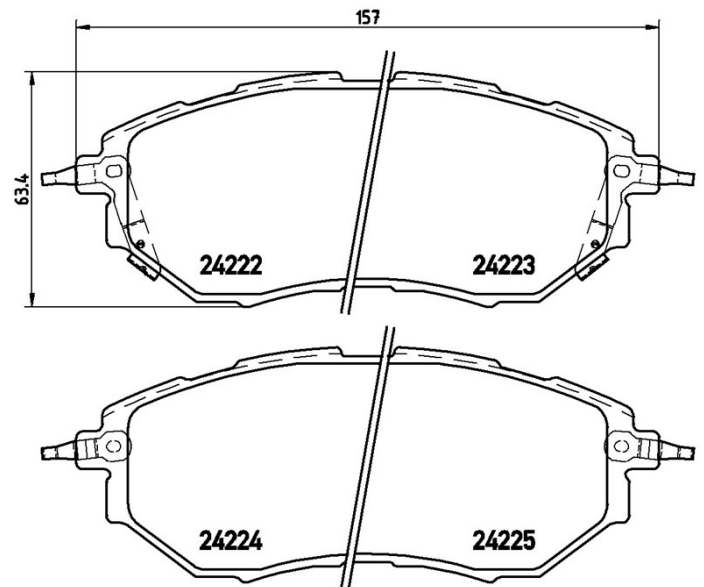

Caractéristiques techniques des plaquettes

Essieu
Avant, Arrière

WVA

Largeur
157 mm

Épaisseur
18 mm

Hauteur
63,4 mm

Système de freinage
Akebono

Accessoires

Témoin d'usure
Acoustique

Code EAN
8020584062067

Véhicules couverts

SUBARU				
Modèle	Type	kW	Année	
BRZ	2.0	147	06/12 -	
FORESTER (SG_)	2.5 AWD	129	01/05 10/12	
FORESTER (SG_)	2.5 AWD	112	06/02 05/05	
FORESTER (SJ_)	2.0 D AWD	108	03/13 -	
FORESTER (SJ_)	2.0 XT AWD (SJG)	177	03/13 -	
IMPREZA Hatchback (GR, GH, G3)	2.5 STI CS400 AWD	294	04/10 08/13	
IMPREZA Hatchback (GR, GH, G3)	2.5 WRX AWD	227	01/08 08/13	
IMPREZA Hatchback (GR, GH, G3)	2.5 WRX STI AWD	224	06/12 08/13	
IMPREZA Hatchback (GR, GH, G3)	2.5 WRX STI AWD (GRF)	221	01/08 08/13