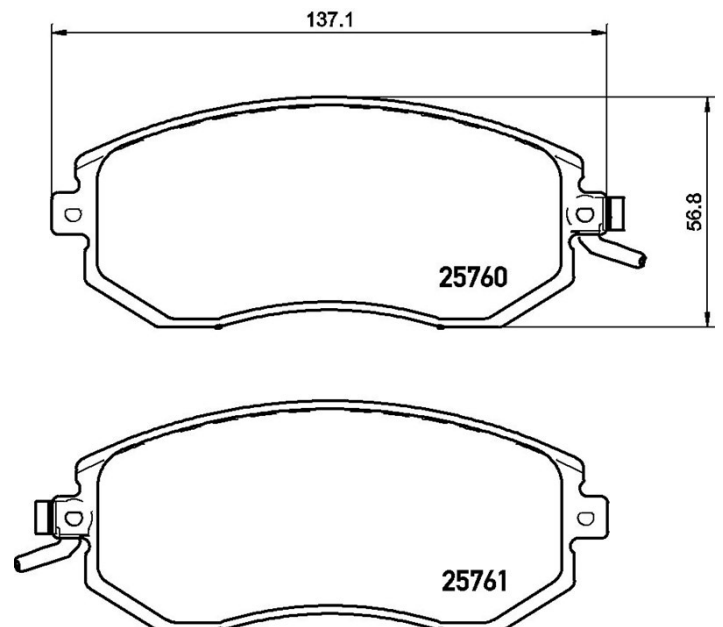

Caractéristiques techniques des plaquettes

Essieu
Avant

WVA
25760, 25761

Largeur
137,1 mm

Épaisseur
16,7 mm

Hauteur
56,8 mm

Système de freinage
Tokico

Accessoires
Avec accessoires

Témoin d'usure
Acoustique

Code EAN
8020584111598

Véhicules couverts

SUBARU

Modèle	Type	kW	Année
BRZ	2.0	152	08/16 -
BRZ	2.0	147	06/12 -
EXIGA (YA_)	2.0	109	05/08 -
EXIGA (YA_)	2.0 AWD	109	05/08 -
EXIGA (YA_)	2.0 GT AWD (YA5)	165	05/08 -
EXIGA (YA_)	2.5 AWD	127	03/12 -
EXIGA (YA_)	2.5 AWD	125	12/09 -
FORESTER (SH_)	2.5 Turbo AWD (SH9)	193	02/11 09/13