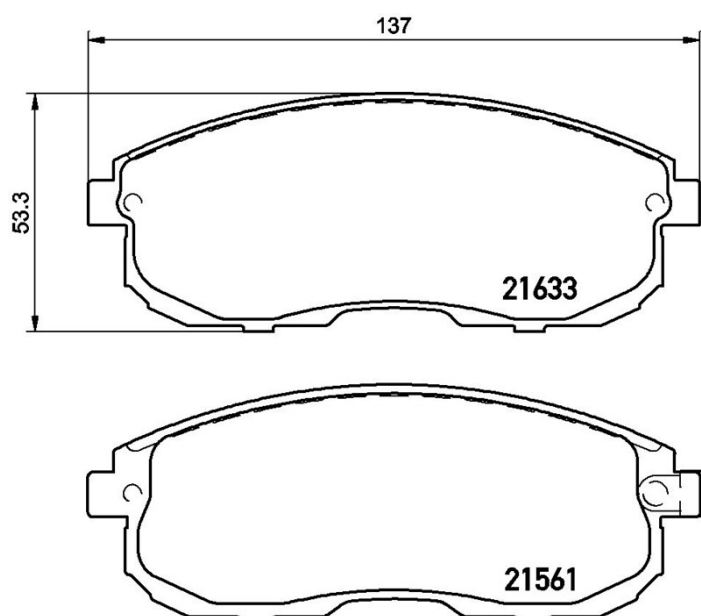

Caractéristiques techniques des plaquettes

Essieu

Avant

WVA

21633, 21561

Largeur

137,3 mm

Épaisseur

17 mm

Hauteur

53 mm

Système de freinage

Sumitomo

Accessoires

Témoin d'usure

Acoustique

Code EAN

8020584110805

Véhicules couverts

NISSAN

Modèle	Type	kW	Année
MAXIMA III (J30)	3.0	128	10/88 06/94

SUZUKI

Modèle	Type	kW	Année
SX4 (EY, GY)	2.0 DDiS (RW 420D)	99	07/09 -

Refs constructeur