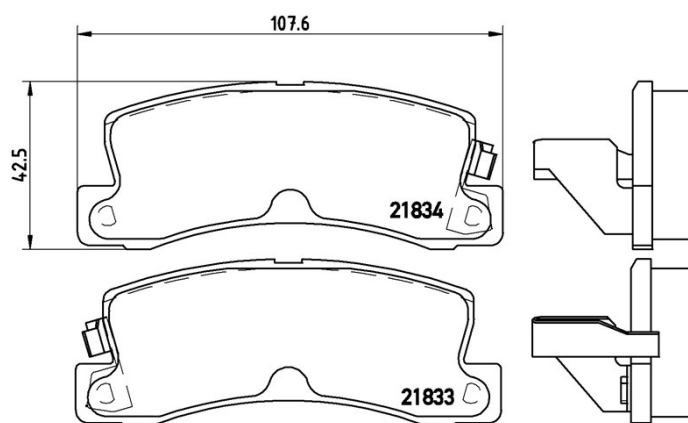

Caractéristiques techniques des plaquettes

Essieu

Arrière

WVA

21833, 21834

Largeur

107,6 mm

Épaisseur

15,5 mm

Hauteur

42,5 mm

Système de freinage

Akebono

Accessoires

Témoin d'usure

Acoustique

Code EAN

8020584057506

Véhicules couverts

HOLDEN

Modèle	Type	kW	Année
APOLLO Estate (JK)	2.0	82	08/89 08/91
APOLLO Estate (JK)	2.0 i	88	08/89 08/91
APOLLO Estate (JL)	2.0 i	88	08/91 02/93
APOLLO Estate (JM)	2.2 i	93	03/93 05/95
APOLLO Estate (JM)	3.0 i	136	03/93 05/95
APOLLO Estate (JP)	3.0 i	136	01/95 05/97
APOLLO Saloon (JK)	2.0	82	08/89 07/91
APOLLO Saloon (JK)	2.0 i	88	08/89 08/91
APOLLO Saloon (JM)	2.2 i	93	03/93 05/95
APOLLO Saloon (JM)	3.0 i	136	03/93 05/95
NOVA Hatchback (LG)	1.8 i	85	10/94 12/97
NOVA Saloon (LG)	1.8 i	85	10/94 12/97