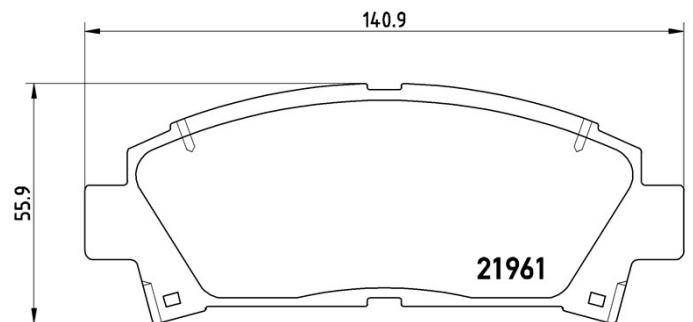

Caractéristiques techniques des plaquettes

Essieu
Avant

WVA
21961

Largeur
140,9 mm

Épaisseur
15,5 mm

Hauteur
55,9 mm

Système de freinage
Akebono

Accessoires

Témoin d'usure
Acoustique

Code EAN
8020584057636

Véhicules couverts

TOYOTA

Modèle	Type	kW	Année
AVENSIS (_T22_)	1.6 (AT220_)	74	09/97 10/00
AVENSIS (_T22_)	1.6 (AT220_)	81	10/97 06/00
AVENSIS (_T22_)	1.6 VVT-i (ZZT220_)	81	10/00 02/03
AVENSIS (_T22_)	1.8 (AT221_)	81	09/97 10/00
AVENSIS (_T22_)	1.8 VVT-i (ZZT221_)	95	10/00 02/03
AVENSIS (_T22_)	2.0 (ST220_)	94	09/97 10/00
AVENSIS (_T22_)	2.0 D (CT220_)	61	10/97 05/98
AVENSIS (_T22_)	2.0 D-4D (CDT220_)	81	10/99 02/03
AVENSIS (_T22_)	2.0 TD (CT220_)	66	09/97 02/03
AVENSIS (_T22_)	2.0 VVT-i (AZT220_)	110	10/00 02/03
AVENSIS Estate (_T22_)	1.6 (AT220_)	74	09/97 10/00
AVENSIS Estate (_T22_)	1.6 (AT220_, ZZT220_)	81	09/97 10/00
AVENSIS Estate (_T22_)	1.6 (ZZT220_)	81	07/00 02/03