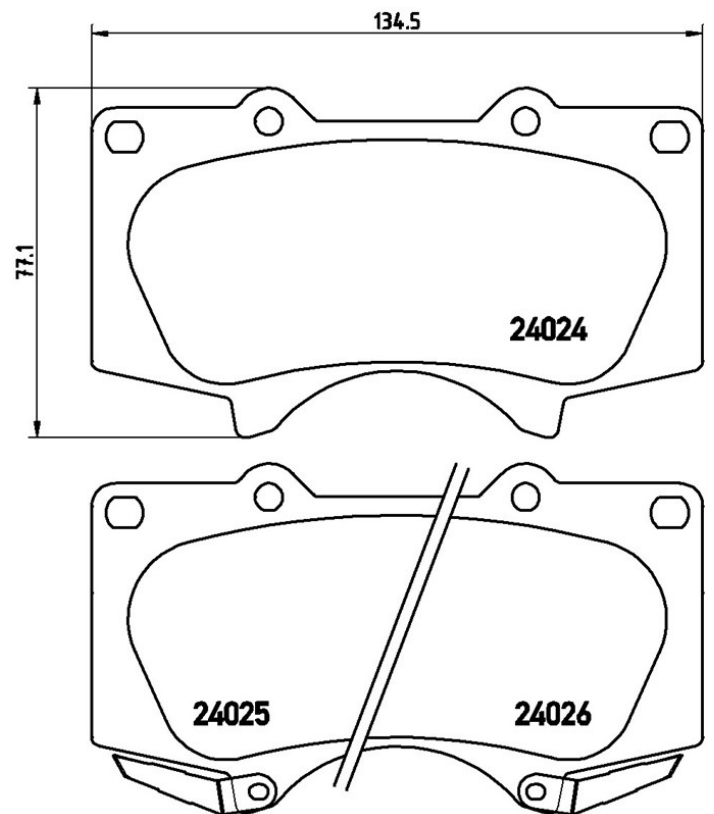

Caractéristiques techniques des plaquettes

Essieu
Avant

WVA
24024, 24025, 24026

Largeur
134,5 mm

Épaisseur
17,8 mm

Hauteur
77,1 mm

Système de freinage
Sumitomo

Accessoires

Témoin d'usure
Acoustique

Code EAN
8020584058015

Véhicules couverts

CHANGAN

Modèle	Type	kW	Année
CX30 Saloon	1.6	78	12/10 -
CX30 Saloon	2.0	112	12/10 12/12

LEXUS

Modèle	Type	kW	Année
GX (_J12_)	470 (UZJ120)	175	11/01 11/09

GX (_J12_)	470 (UZJ120)	199	11/01 11/09
MITSUBISHI			
Modèle	Type	kW	Année
PAJERO CLASSIC (V2_W)	3.8 All-wheel Drive	184	09/06 -
PAJERO IV (V8_W, V9_W)	3.0 4WD	131	02/07 -
PAJERO IV (V8_W, V9_W)	3.2 4WD	141	10/16 -
PAJERO IV (V8_W, V9_W)	3.2 DI-D	123	02/07 -
PAJERO IV (V8_W, V9_W)	3.2 DI-D (V88W, V98W)	118	02/07 -
PAJERO IV (V8_W, V9_W)	3.2 DI-D (V88W, V98W)	125	02/07 -
PAJERO IV (V8_W, V9_W)	3.2 DI-D 4WD	149	01/12 -
PAJERO IV (V8_W, V9_W)	3.2 DI-D 4WD	121	11/08 -
PAJERO IV (V8_W, V9_W)	3.2 DI-D 4WD (V98W, V88W)	140	02/07 -
PAJERO IV (V8_W, V9_W)	3.2 DI-D 4WD (V98W, V88W)	147	01/09 -
PAJERO IV (V8_W, V9_W)	3.2 DI-D GLS	124	02/07 -
PAJERO IV (V8_W, V9_W)	3.5 V6 4WD	139	09/09 -
PAJERO IV (V8_W, V9_W)	3.8 i 4WD (V97W, V87W)	175	01/09 -
PAJERO IV (V8_W, V9_W)	3.8 V6	182	10/06 -
PAJERO IV (V8_W, V9_W)	3.8 V6 (V87W, V97W)	184	02/07 -
PAJERO IV Van (V9_, V8_, V8_V)	3.2 DI-D	118	11/06 -
PAJERO IV Van (V9_, V8_, V8_V)	3.2 DI-D 4WD	140	02/07 -
PAJERO IV Van (V9_, V8_, V8_V)	3.2 TD 4WD	147	01/10 -
TOYOTA			
Modèle	Type	kW	Année
4 RUNNER (_N21_)	4.0 (GRN210)	183	08/02 12/09
4 RUNNER (_N21_)	4.0 4WD (GRN215)	183	01/03 12/09
4 RUNNER (_N21_)	4.7 (UZN210)	194	01/05 12/09
4 RUNNER (_N21_)	4.7 (UZN210_)	201	03/05 09/09
4 RUNNER (_N21_)	4.7 (UZN210_)	175	08/02 09/06
4 RUNNER (_N21_)	4.7 4WD (UZN215)	194	01/05 12/09
4 RUNNER (_N21_)	4.7 4WD (UZN215_)	175	08/02 09/06
FJ CRUISER (GSJ1_)	4.0 (GSJ15)	178	01/06 12/11
FJ CRUISER (GSJ1_)	4.0 4WD (GSJ15_)	194	01/07 06/14
FJ CRUISER (GSJ1_)	4.0 4WD (GSJ15_)	191	01/10 06/14
FJ CRUISER (GSJ1_)	4.0 4WD (GSJ15_)	203	06/05 -