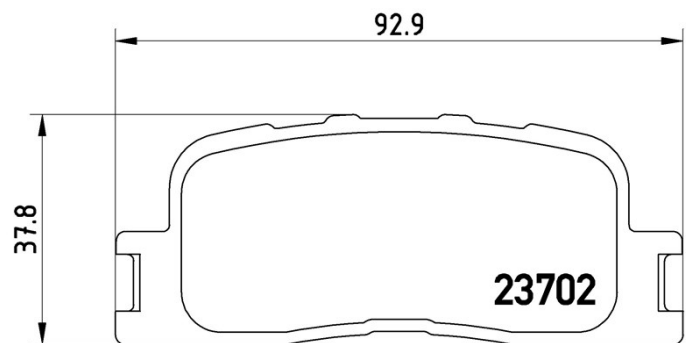

Caractéristiques techniques des plaquettes

Essieu
Avant, Arrière

WVA
23702

Largeur
92,9 mm

Épaisseur
15,8 mm

Hauteur
37,8 mm

Système de freinage
Akebono

Accessoires

Témoin d'usure
Sans

Code EAN
8020584062265

Véhicules couverts

CHERY				
Modèle	Type	kW	Année	
A5	1.5	80	06/09 12/12	
A5	1.6 Hybrid	88	01/09 12/12	
A5	1.6 LPG	88	01/06 01/09	
A5	1.8	97	09/07 12/12	
A5	2.0	99	01/06 12/12	
V5 MPV	2.0	95	06/06 06/07	
V5 MPV	2.4	95	06/06 06/07	
LEXUS				
Modèle	Type	kW	Année	
ES (MCV_, VZV_)	3.0 (MCV20_, MCV30_)	158	10/01 06/08	
ES (MCV_, VZV_)	3.0 (MCV30_)	157	08/01 10/06	
ES (MCV_, VZV_)	3.3 (MCV31_)	168	06/03 10/06	
RELY				

Modèle	Type	kW	Année
V5	1.8	97	09/09 12/14
V5	1.9 TD	93	09/09 12/14
V5	2.0	102	09/09 12/14

TOYOTA

Modèle	Type	kW	Année
CAMRY Saloon (_V3_)	2.0 (ACV31_)	110	08/01 11/06
CAMRY Saloon (_V3_)	2.4 (ACV30_, ACV36)	112	11/01 11/06
CAMRY Saloon (_V3_)	3.0 (MCV30_)	137	08/01 11/06
CAMRY Saloon (_V3_)	3.0 (MCV30_, MCV36)	141	09/02 11/06
CAMRY Saloon (_V3_)	3.3 (MCV31_)	165	08/02 11/06
HIGHLANDER / KLUGER (_U2_)	2.4 (ACU20_)	115	06/00 05/07
HIGHLANDER / KLUGER (_U2_)	2.4 (ACU20_)	118	06/00 05/07
HIGHLANDER / KLUGER (_U2_)	2.4 4WD (ACU25_)	115	06/00 09/03
HIGHLANDER / KLUGER (_U2_)	2.4 4WD (ACU25_)	118	06/00 09/03
HIGHLANDER / KLUGER (_U2_)	3.0 (MCU20_, ACU20_)	164	11/00 12/03
HIGHLANDER / KLUGER (_U2_)	3.0 4WD (MCU25_)	150	10/03 05/07
HIGHLANDER / KLUGER (_U2_)	3.0 4WD (MCU25_)	164	11/00 07/03
WINDOM (_V3_)	3.0 VVTi G	158	08/01 07/04
WISH MPV (_E1_)	1.8 Hi	97	04/03 03/09
WISH MPV (_E1_)	1.8 Hi 4WD (ZNE14G)	92	04/03 03/09
WISH MPV (_E1_)	2.0 VVTi (ANE10G, ANE11W)	114	04/03 03/09
WISH MPV (_E2_)	2.0 (ZGE21_, ZGE22_)	116	04/09 -
WISH MPV (_E2_)	2.0 (ZGE22W)	112	09/12 -
WISH MPV (_E2_)	2.0 4WD (ZGE25)	116	04/09 -