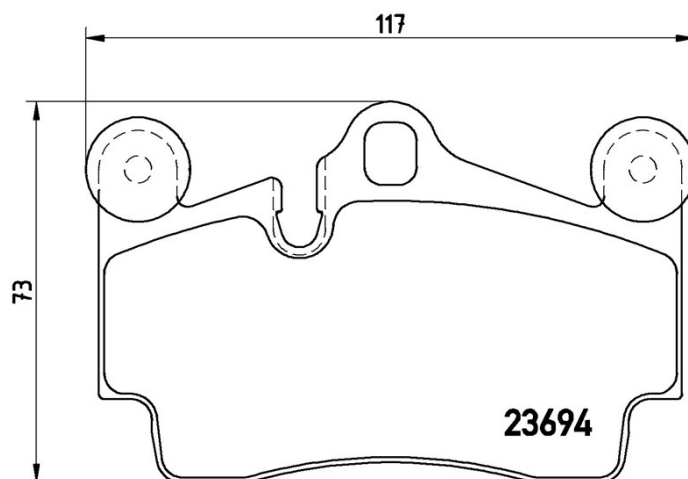

Caractéristiques techniques des plaquettes

Essieu

Arrière

WVA

23694

Largeur

117 mm

Épaisseur

16,7 mm

Hauteur

73 mm

Système de freinage

Brembo

Accessoires

Avec contre-poids

Témoin d'usure

Conçue

Code EAN

8020584058732

Véhicules couverts

AUDI

Modèle	Type	kW	Année
Q7 (4LB)	3.0 TDI quattro	209	09/08 12/10
Q7 (4LB)	3.0 TDI quattro	171	03/06 05/08
Q7 (4LB)	3.0 TDI quattro	155	03/06 05/10
Q7 (4LB)	3.0 TDI quattro	150	05/10 08/15
Q7 (4LB)	3.0 TDI quattro	180	05/11 08/15
Q7 (4LB)	3.0 TDI quattro	165	06/09 05/12
Q7 (4LB)	3.0 TDI quattro	176	11/07 08/15
Q7 (4LB)	3.0 TFSI quattro	200	05/10 08/15
Q7 (4LB)	3.0 TFSI quattro	245	05/10 08/15
Q7 (4LB)	3.0 TFSI quattro	206	05/11 08/15
Q7 (4LB)	3.6 FSI quattro	206	08/06 05/10