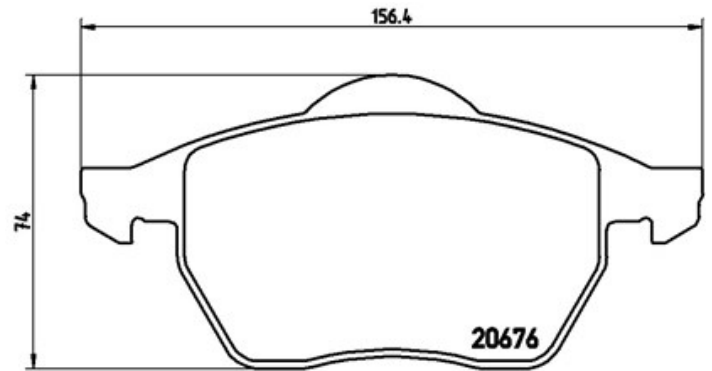

Plaquettes P 85 085X Nouveauté

Caractéristiques techniques des plaquettes

Essieu
Avant

WVA
20676, 23018, 23019

Largeur
156,4 mm

Épaisseur
20,4 mm

Hauteur
74 mm

Système de freinage
Teves

Accessoires

Témoin d'usure
Électrique

Code EAN
8020584069301

Véhicules couverts

AUDI

Modèle	Type	kW	Année
A4 (8E2, B6)	1.6	75	11/00 12/04
A4 (8E2, B6)	1.8 T	127	01/01 12/04
A4 (8E2, B6)	1.8 T	125	07/01 12/04
A4 (8E2, B6)	1.8 T	120	07/02 12/04
A4 (8E2, B6)	1.8 T	110	11/00 07/02