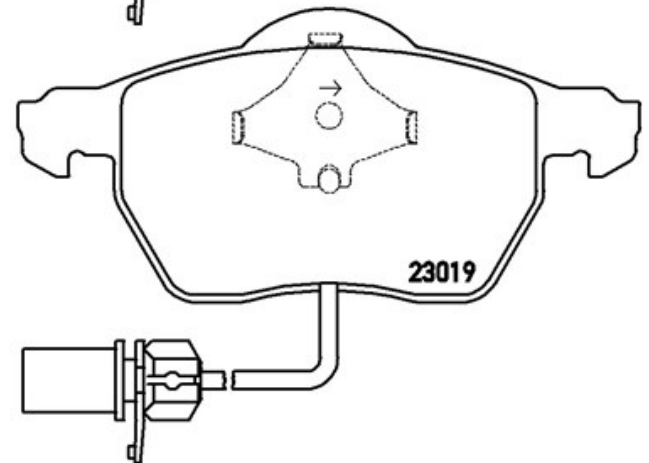

Plaquettes P 85 085X Nouveauté

Caractéristiques techniques des plaquettes

Essieu
Avant

WVA
20676, 23018, 23019

Largeur
156,4 mm

Épaisseur
20,4 mm

Hauteur
74 mm

Système de freinage
Teves

Accessoires

Témoin d'usure
Électrique

Code EAN
8020584069301

Véhicules couverts

AUDI

Modèle	Type	kW	Année
A4 (8E2, B6)	1.6	75	11/00 12/04
A4 (8E2, B6)	1.8 T	127	01/01 12/04
A4 (8E2, B6)	1.8 T	125	07/01 12/04
A4 (8E2, B6)	1.8 T	120	07/02 12/04
A4 (8E2, B6)	1.8 T	110	11/00 07/02