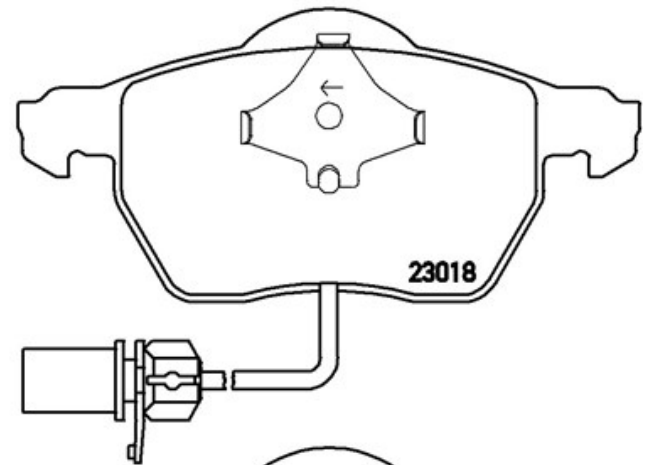

Plaquettes P 85 085X Nouveauté

Caractéristiques techniques des plaquettes

Essieu
Avant

WVA
20676, 23018, 23019

Largeur
156,4 mm

Épaisseur
20,4 mm

Hauteur
74 mm

Système de freinage
Teves

Accessoires

Témoin d'usure
Électrique

Code EAN
8020584069301

Véhicules couverts

AUDI

Modèle	Type	kW	Année
A4 (8E2, B6)	1.6	75	11/00 12/04
A4 (8E2, B6)	1.8 T	127	01/01 12/04
A4 (8E2, B6)	1.8 T	125	07/01 12/04
A4 (8E2, B6)	1.8 T	120	07/02 12/04
A4 (8E2, B6)	1.8 T	110	11/00 07/02