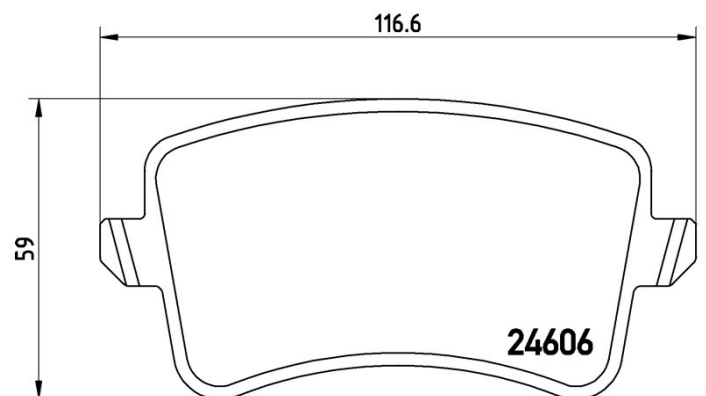

Véhicules couverts

AUDI

Modèle	Type	kW	Année
A4 (8K2, B8)	2.0 TDI	110	05/13 12/15
A4 (8K2, B8)	2.0 TDI	140	09/13 12/15
A4 (8K2, B8)	2.0 TDI quattro	110	05/13 12/15
A4 (8K2, B8)	2.0 TDI quattro	140	09/13 12/15
A4 (8K2, B8)	2.0 TFSI	162	05/13 12/15
A4 (8K2, B8)	2.0 TFSI	165	05/13 12/15
A4 (8K2, B8)	2.0 TFSI	155	06/08 05/13
A4 (8K2, B8)	2.0 TFSI	132	06/08 12/15
A4 (8K2, B8)	2.0 TFSI flexible fuel	132	11/09 12/15
A4 (8K2, B8)	2.0 TFSI flexible fuel quattro	132	11/09 12/15
A4 (8K2, B8)	2.0 TFSI quattro	162	05/13 12/15
A4 (8K2, B8)	2.0 TFSI quattro	165	05/13 12/15