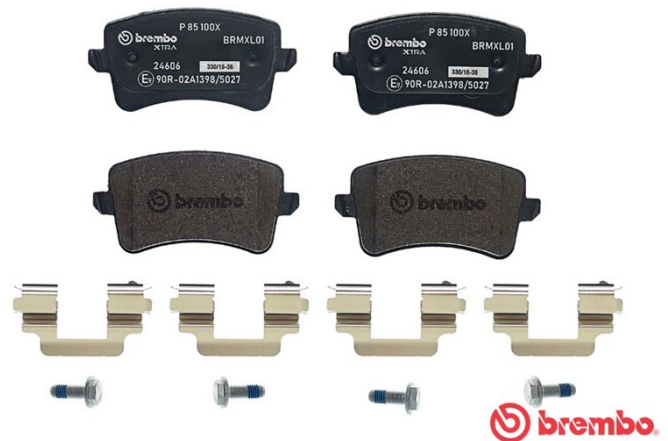

## Caractéristiques techniques des plaquettes

**Essieu**  
Arrière

**Largeur**  
116,6 mm

**Hauteur**  
59 mm

**Accessoires**  
Avec accessoires  
Avec vis d'étrier de frein

**WVA**  
24606

**Épaisseur**  
17,7 mm

**Système de freinage**  
Lucas

**Témoin d'usure**  
Sans

**Code EAN**  
8020584069349