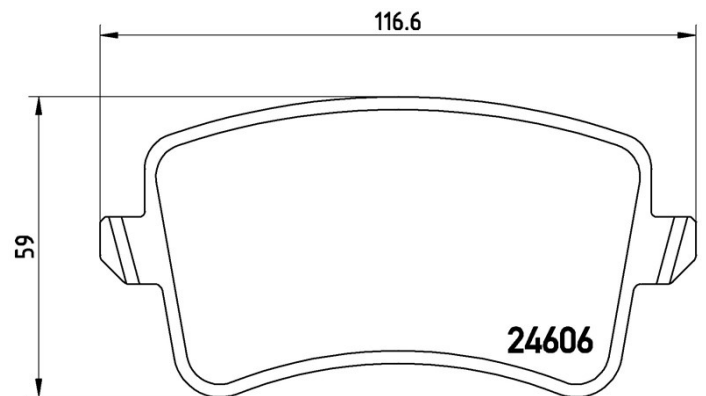

Caractéristiques techniques des plaquettes

Essieu
Arrière

Largeur
116,6 mm

Hauteur
59 mm

Accessoires
Avec accessoires
Avec vis d'étrier de frein

WVA
24606

Épaisseur
17,7 mm

Système de freinage
Lucas

Témoin d'usure
Sans

Code EAN
8020584069349

Véhicules couverts

AUDI				
Modèle	Type	kW	Année	
A4 (8K2, B8)	2.0 TDI	110	05/13 12/15	
A4 (8K2, B8)	2.0 TDI	140	09/13 12/15	
A4 (8K2, B8)	2.0 TDI quattro	110	05/13 12/15	
A4 (8K2, B8)	2.0 TDI quattro	140	09/13 12/15	
A4 (8K2, B8)	2.0 TFSI	162	05/13 12/15	
A4 (8K2, B8)	2.0 TFSI	165	05/13 12/15	
A4 (8K2, B8)	2.0 TFSI	155	06/08 05/13	
A4 (8K2, B8)	2.0 TFSI	132	06/08 12/15	
A4 (8K2, B8)	2.0 TFSI flexible fuel	132	11/09 12/15	
A4 (8K2, B8)	2.0 TFSI flexible fuel quattro	132	11/09 12/15	
A4 (8K2, B8)	2.0 TFSI quattro	162	05/13 12/15	
A4 (8K2, B8)	2.0 TFSI quattro	165	05/13 12/15	
A4 (8K2, B8)	2.7 TDI	120	11/07 03/12