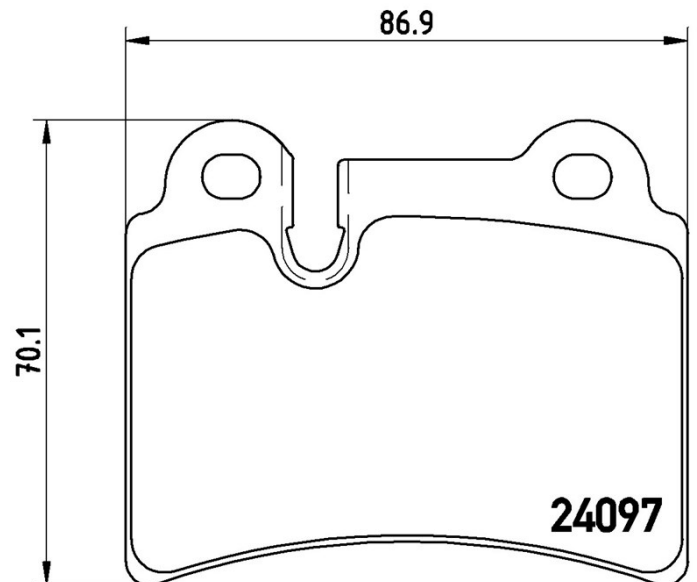

Caractéristiques techniques des plaquettes

Essieu
Arrière

WVA
24097

Largeur
86,9 mm

Épaisseur
17,1 mm

Hauteur
70,1 mm

Système de freinage
Brembo

Accessoires

Témoin d'usure
Conçue

Code EAN
8020584062609

Véhicules couverts

VW				
Modèle	Type	kW	Année	
TOUAREG (7LA, 7L6, 7L7)	3.0 TDI	155	04/06 05/10	
TOUAREG (7LA, 7L6, 7L7)	3.0 V6 TDI	165	11/04 05/10	
TOUAREG (7LA, 7L6, 7L7)	3.0 V6 TDI	176	11/07 05/10	
TOUAREG (7LA, 7L6, 7L7)	3.2 V6	162	10/02 11/06	
TOUAREG (7LA, 7L6, 7L7)	3.2 V6	177	11/04 11/06	
TOUAREG (7LA, 7L6, 7L7)	3.6 V6 FSI	206	10/05 05/10	
TOUAREG (7LA, 7L6, 7L7)	4.2 V8	228	12/02 11/06	
TOUAREG (7LA, 7L6, 7L7)	4.2 V8 FSI	257	06/06 05/10	
TOUAREG (7LA, 7L6, 7L7)	5.0 R50 TDI	257	08/07 05/10	

TOUAREG (7LA, 7L6, 7L7)	5.0 V10 TDI	230	10/02 05/10
TOUAREG (7LA, 7L6, 7L7)	6.0 W12	331	08/04 05/10

Refs constructeur

Références constructeurs compatibles

AUDI	7L6698451B
SEAT	7L6698451B
SKODA	7L6698451B
VW	7L6698451B