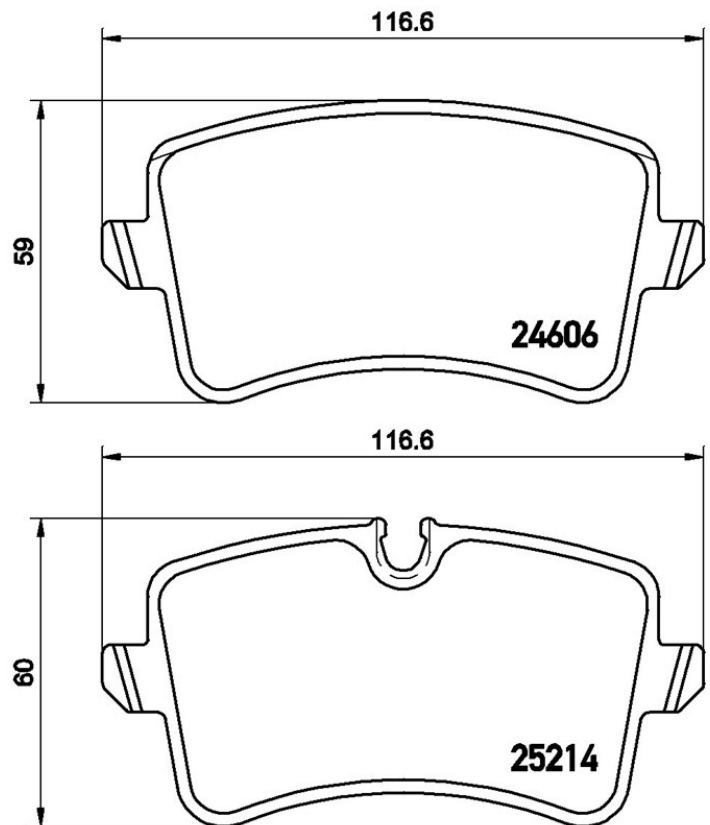

Caractéristiques techniques des plaquettes

Essieu
Arrière

WVA
24606, 25214

Largeur
116,6 mm

Épaisseur
17,5 mm

Hauteur
59 - 60 mm

Système de freinage
Lucas

Accessoires
Avec accessoires
Avec vis d'étrier de frein

Témoin d'usure
Électrique

Code EAN
8020584103920

Véhicules couverts

AUDI

Modèle	Type	kW	Année
A5 (8T3)	RS5 quattro	331	03/10 08/15
A6 (4G2, 4GC, C7)	1.8 TFSI	140	09/14 09/18
A6 (4G2, 4GC, C7)	2.0 TDI	100	01/12 09/18
A6 (4G2, 4GC, C7)	2.0 TDI	120	03/11 09/18
A6 (4G2, 4GC, C7)	2.0 TDI	130	03/11 09/18