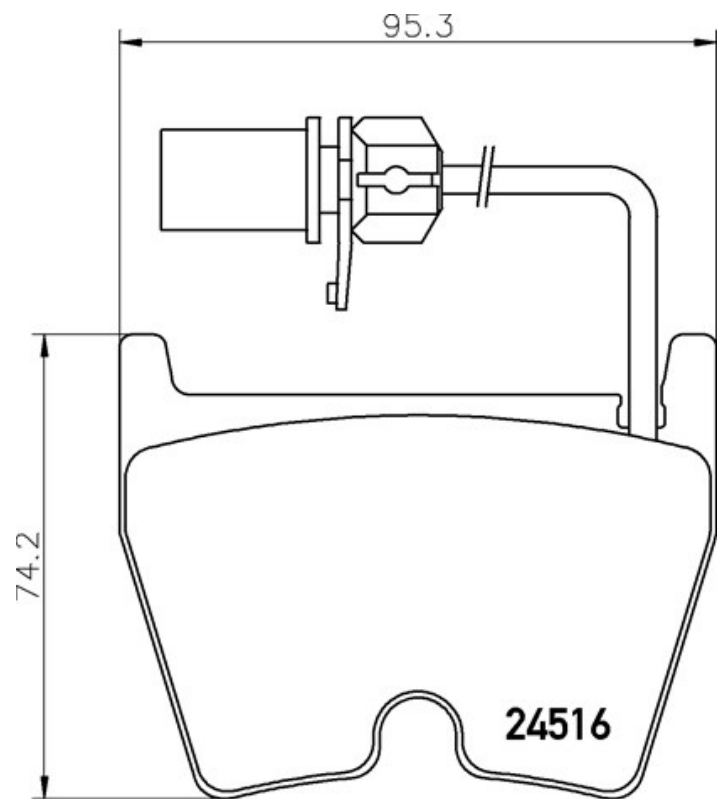

Caractéristiques techniques des plaquettes

Essieu
Avant

WVA
24516, 23751

Largeur
95,3 mm

Épaisseur
16,7 mm

Hauteur
74,2 mm

Système de freinage
Brembo

Accessoires

Témoin d'usure
Électrique

Code EAN
8020584112595

Véhicules couverts

AUDI

Modèle	Type	kW	Année
R8 (422, 423)	4.2 FSI quattro	309	04/07 09/10
R8 (422, 423)	4.2 FSI quattro	316	07/10 07/15
R8 (422, 423)	5.2 FSI quattro	386	04/09 07/15
R8 (422, 423)	5.2 FSI quattro	404	05/12 07/15
R8 (422, 423)	5.2 FSI quattro	419	07/14 07/15
R8 (422, 423)	5.2 FSI quattro	412	11/10 07/15