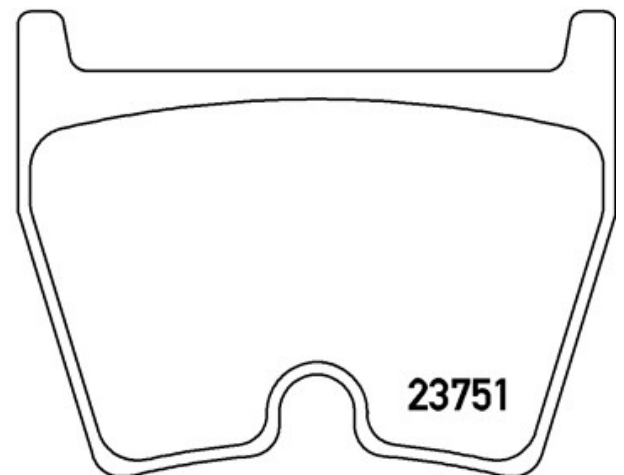

Caractéristiques techniques des plaquettes

Essieu
Avant

WVA
24516, 23751

Largeur
95,3 mm

Épaisseur
16,7 mm

Hauteur
74,2 mm

Système de freinage
Brembo

Accessoires

Témoin d'usure
Électrique

Code EAN
8020584112595

Véhicules couverts

AUDI

Modèle	Type	kW	Année
R8 (422, 423)	4.2 FSI quattro	309	04/07 09/10
R8 (422, 423)	4.2 FSI quattro	316	07/10 07/15
R8 (422, 423)	5.2 FSI quattro	386	04/09 07/15
R8 (422, 423)	5.2 FSI quattro	404	05/12 07/15
R8 (422, 423)	5.2 FSI quattro	419	07/14 07/15
R8 (422, 423)	5.2 FSI quattro	412	11/10 07/15