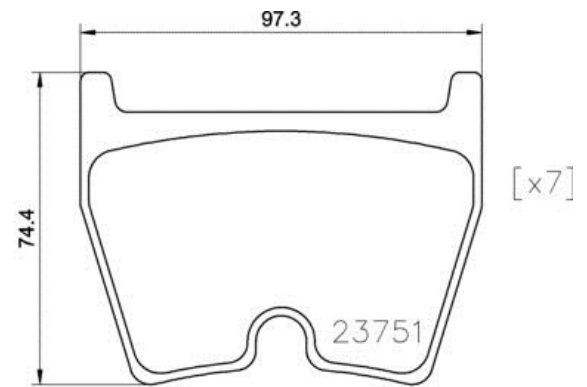

Caractéristiques techniques des plaquettes

Essieu
Avant

WVA
23751, 22083

Largeur
97,3 mm

Épaisseur
17,9 mm

Hauteur
74,4 mm

Système de freinage
Brembo

Accessoires

Témoin d'usure
Électrique

Code EAN
8020584084571

Véhicules couverts

AUDI				
Modèle	Type	kW	Année	
A4 Avant (8K5, B8)	RS4 quattro	331	05/12 08/15	
A4 Avant (8W5, B9)	RS4 quattro	331	10/17 -	
A5 (8T3)	RS5 quattro	331	03/10 08/15	
A5 Convertible (8F7)	RS5 quattro	331	11/12 08/15	
A6 Avant (4G5, 4GD, C7)	RS6 performance quattro	445	11/15 09/18	
A6 Avant (4G5, 4GD, C7)	RS6 quattro	412	01/13 09/18	