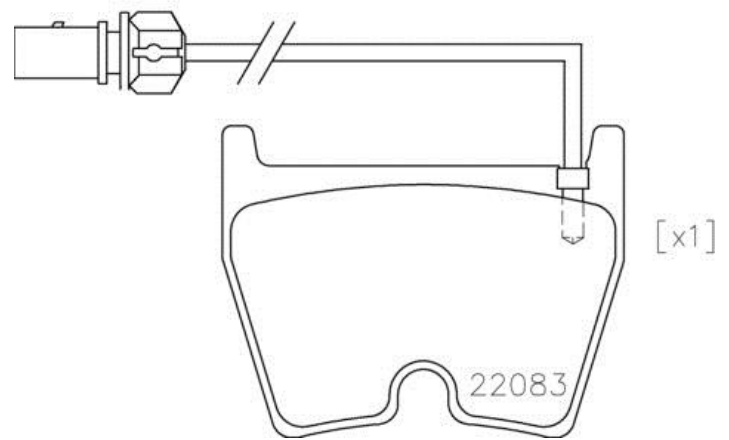

Caractéristiques techniques des plaquettes

Essieu
Avant

WVA
23751, 22083

Largeur
97,3 mm

Épaisseur
17,9 mm

Hauteur
74,4 mm

Système de freinage
Brembo

Accessoires

Témoin d'usure
Électrique

Code EAN
8020584084571

Véhicules couverts

AUDI				
Modèle	Type	kW	Année	
A4 Avant (8K5, B8)	RS4 quattro	331	05/12 08/15	
A4 Avant (8W5, B9)	RS4 quattro	331	10/17 -	
A5 (8T3)	RS5 quattro	331	03/10 08/15	
A5 Convertible (8F7)	RS5 quattro	331	11/12 08/15	
A6 Avant (4G5, 4GD, C7)	RS6 performance quattro	445	11/15 09/18	
A6 Avant (4G5, 4GD, C7)	RS6 quattro	412	01/13 09/18	