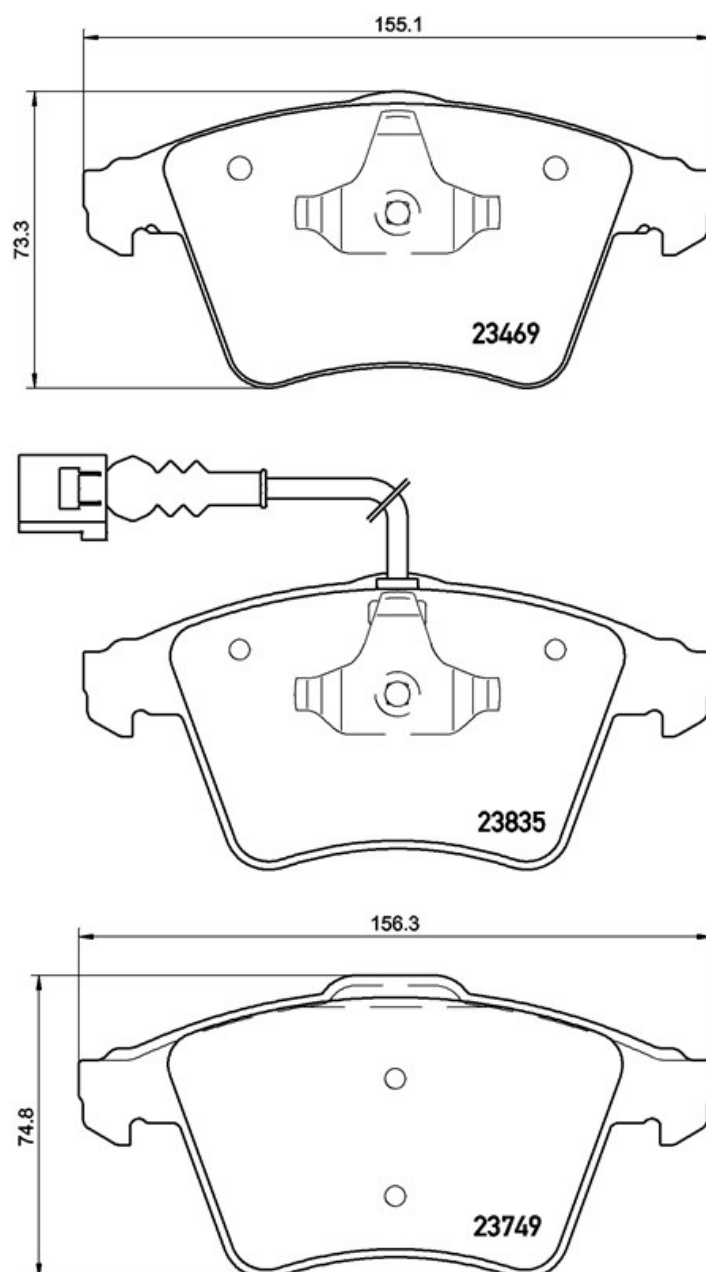

Caractéristiques techniques des plaquettes

Essieu

Avant

WVA

23469

Largeur

155,1 - 156,3 mm

Épaisseur

18,8 - 20,1 mm

Hauteur

73,3 - 74,8 mm

Système de freinage

Teves

Accessoires

Témoin d'usure

Électrique

Code EAN

8020584081273

Véhicules couverts

VW

Modèle	Type	kW	Année
TOUAREG (7LA, 7L6, 7L7)	2.5 R5 TDI	128	01/03 05/10
TOUAREG (7LA, 7L6, 7L7)	2.5 R5 TDI	120	08/03 05/10

Refs constructeur

Références constructeurs compatibles	
AUDI	7L6698151F
SEAT	7L6698151F
SKODA	7L6698151F
VW	7L6698151F