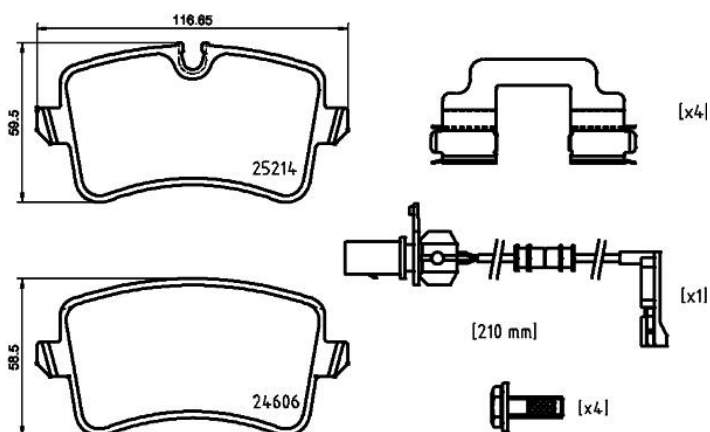

Caractéristiques techniques des plaquettes

Essieu
Arrière

Largeur
116,6 mm

Hauteur
58,5 - 59,5 mm

Accessoires
Avec accessoires
Avec vis d'étrier de frein

WVA
24606, 25214

Épaisseur
17,5 mm

Système de freinage
Lucas

Témoin d'usure
Électrique

Code EAN
8020584084045

Véhicules couverts

AUDI

Modèle	Type	kW	Année
A4 Avant (8K5, B8)	RS4 quattro	331	05/12 08/15
A4 Avant (8W5, B9)	RS4 quattro	331	10/17 -
A5 (8T3)	RS5 quattro	331	03/10 08/15
A5 Convertible (8F7)	RS5 quattro	331	11/12 08/15
A6 (4G2, 4GC, C7)	1.8 TFSI	140	09/14 09/18
A6 (4G2, 4GC, C7)	2.0 TDI	100	01/12 09/18
A6 (4G2, 4GC, C7)	2.0 TDI	120	03/11 09/18
A6 (4G2, 4GC, C7)	2.0 TDI	130	03/11 09/18
A6 (4G2, 4GC, C7)	2.0 TDI	110	09/14 09/18
A6 (4G2, 4GC, C7)	2.0 TDI	140	11/13 09/18
A6 (4G2, 4GC, C7)	2.0 TDI quattro	140	04/15 09/18
A6 (4G2, 4GC, C7)	2.0 TFSI	155	03/11 05/13

PORSCHE

Modèle	Type	kW	Année
MACAN (95B)	2.0	174	07/14 -
MACAN (95B)	2.0	185	10/15 -
MACAN (95B)	3.0 S	250	02/14 -

MACAN (95B)	3.0 S Diesel	180	02/14 -
MACAN (95B)	3.0 S Diesel	155	02/14 -
MACAN (95B)	3.0 S Diesel	184	02/14 -
MACAN (95B)	3.0 S Diesel	190	02/14 -