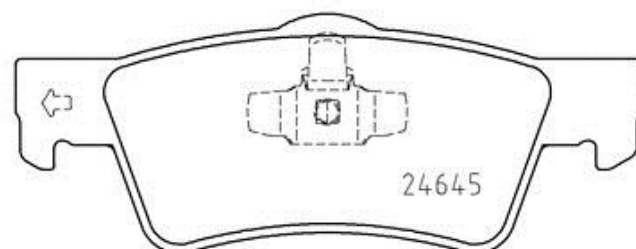

Caractéristiques techniques des plaquettes

Essieu
Arrière

WVA

Largeur
141,5 - 140,7 mm

Épaisseur
19,1 mm

Hauteur
50,9 - 53,9 mm

Système de freinage
Teves

Accessoires

Témoin d'usure
Électrique

Code EAN
8020584087008

Véhicules couverts

VW

Modèle	Type	kW	Année
TOUAREG (7LA, 7L6, 7L7)	2.5 R5 TDI	128	01/03 05/10
TOUAREG (7LA, 7L6, 7L7)	2.5 R5 TDI	120	08/03 05/10

Refs constructeur