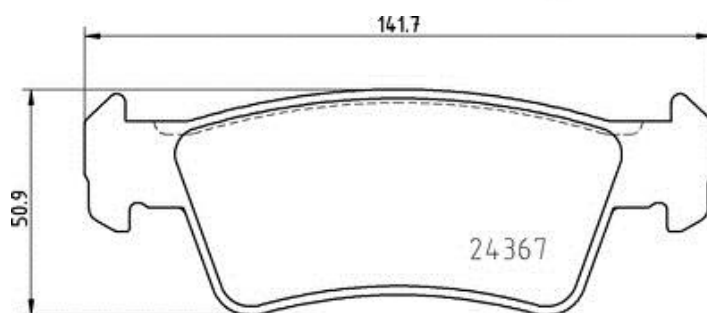

Caractéristiques techniques des plaquettes

Essieu
Arrière

WVA

Largeur
141,5 - 140,7 mm

Épaisseur
19,1 mm

Hauteur
50,9 - 53,9 mm

Système de freinage
Teves

Accessoires

Témoin d'usure
Électrique

Code EAN
8020584087008

Véhicules couverts

VW

Modèle	Type	kW	Année
TOUAREG (7LA, 7L6, 7L7)	2.5 R5 TDI	128	01/03 05/10
TOUAREG (7LA, 7L6, 7L7)	2.5 R5 TDI	120	08/03 05/10

Refs constructeur