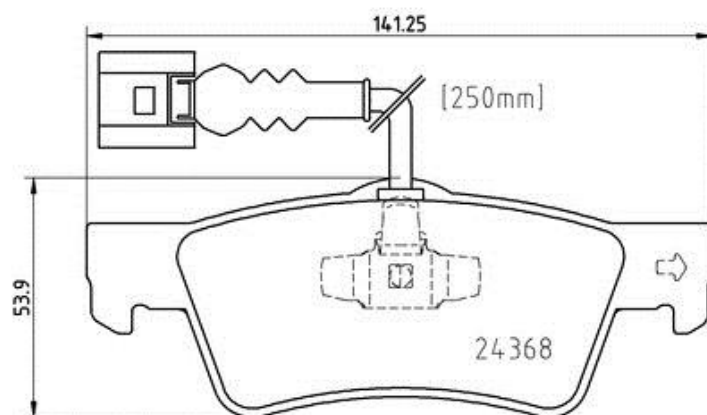

Caractéristiques techniques des plaquettes

Essieu
Arrière

WVA

Largeur
141,5 - 140,7 mm

Épaisseur
19,1 mm

Hauteur
50,9 - 53,9 mm

Système de freinage
Teves

Accessoires

Témoin d'usure
Électrique

Code EAN
8020584087008

Véhicules couverts

VW

Modèle	Type	kW	Année
TOUAREG (7LA, 7L6, 7L7)	2.5 R5 TDI	128	01/03 05/10
TOUAREG (7LA, 7L6, 7L7)	2.5 R5 TDI	120	08/03 05/10

Refs constructeur