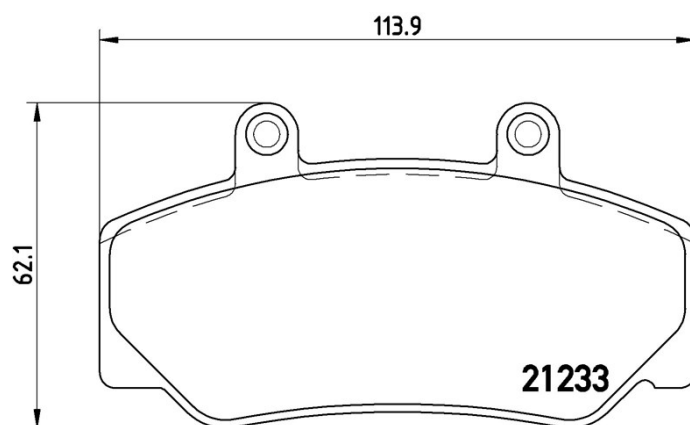

Code EAN

8020584058947

Véhicules couverts

UMM

Modèle	Type	kW	Année
ALTER	2.0	64	01/85 12/96
ALTER	2.3 D	50	01/85 12/96
ALTER	2.5 D	56	01/85 12/96
ALTER	2.5 TD	81	01/86 12/96

VOLVO

Modèle	Type	kW	Année
740 (744)	2.0	120	01/85 12/85
740 (744)	2.0	118	01/86 08/90
740 (744)	2.0	86	01/87 08/88
740 (744)	2.0	89	08/85 07/92
740 (744)	2.0	76	09/88 08/90
740 (744)	2.0	82	09/90 08/92