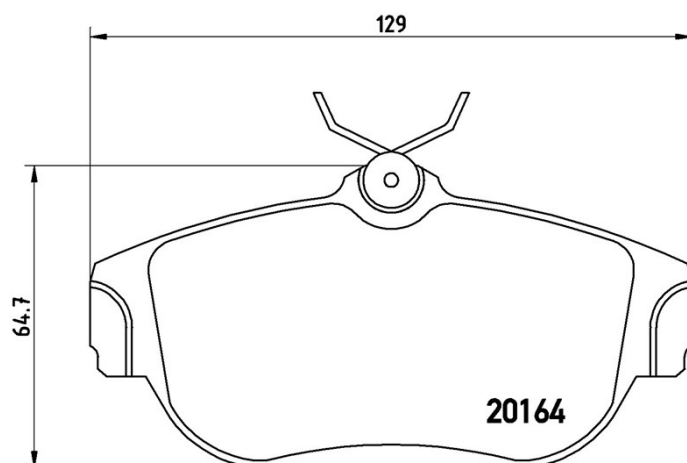

Code EAN

8020584058954

Véhicules couverts

VOLVO

Modèle	Type	kW	Année
740 (744)	2.0	89	08/85 07/92
740 (744)	2.0	82	09/90 08/92
740 (744)	2.0	147	09/90 08/92
740 (744)	2.0 Turbo	114	09/90 08/91
740 (744)	2.3	85	08/87 07/92
740 (744)	2.3	114	08/88 07/91
740 (744)	2.3	111	08/88 08/92
740 (744)	2.3 Turbo	125	09/89 08/91
740 (744)	2.4 Diesel	60	08/84 07/92
740 Kombi (745)	2.0	89	08/85 07/92
740 Kombi (745)	2.0	82	08/89 07/91